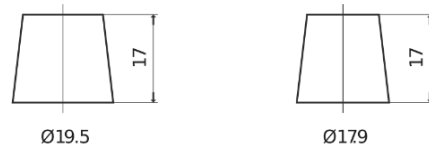

Sortimentsoversikt

Batterier til Biler og lette kjøretøy

Superline SB602

Art.nr.	SB602
Technology	Flooded
EAN/GTIN	3661024064637
Spenning	12 V
Kapasitet	60.0 Ah
CCA	540 A
Lengde	242 mm
Bredde	175 mm
Høyde	175 mm
Kasse	LB2
Polstilling	ETN 0
Poltype	EN taper post
Festeknast	B13
Vekt (kan variere)	12.90 kg

Polstilling

Poltype

Festeknast

Design, egenskaper og tekniske spesifikasjoner kan endres uten forvarsel. Vi fraskriver oss enhver representasjon eller garanti, uttrykt eller underforstått, angående dataene eller anbefalingene, og skal under ingen omstendigheter holdes ansvarlig for tap eller skade som hevdes å ha oppstått som et resultat. Noen produkter kan være utilgjengelig i ditt lokale marked.