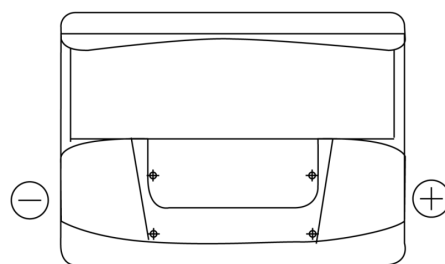

**Sortimentsoversikt**

Batterier til Biler og lette kjøretøy

**Superline SB602**

Art.nr.	SB602
Technology	Flooded
EAN/GTIN	3661024064637
Spenning	12 V
Kapasitet	60.0 Ah
CCA	540 A
Lengde	242 mm
Bredde	175 mm
Høyde	175 mm
Kasse	LB2
Polstilling	ETN 0
Poltype	EN taper post
Festeknast	B13
Vekt (kan variere)	12.90 kg

**Polstilling****Poltype**

Positive Terminal

Negative Terminal

**Festeknast**

Design, egenskaper og tekniske spesifikasjoner kan endres uten forvarsel. Vi fraskriver oss enhver representasjon eller garanti, uttrykt eller underforstått, angående dataene eller anbefalingene, og skal under ingen omstendigheter holdes ansvarlig for tap eller skade som hevdes å ha oppstått som et resultat. Noen produkter kan være utilgjengelig i ditt lokale marked.