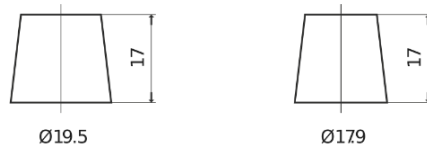

Sortimentsoversikt

Batterier til Biler og lette kjøretøy

Superline SB602

Art.nr.	SB602
Technology	Flooded
EAN/GTIN	3661024064637
Spenning	12 V
Kapasitet	60.0 Ah
CCA	540 A
Lengde	242 mm
Bredde	175 mm
Høyde	175 mm
Kasse	LB2
Polstilling	ETN 0
Poltype	EN taper post
Festeknast	B13
Vekt (kan variere)	12.90 kg

Polstilling

Poltype

Festeknast

Design, egenskaper og tekniske spesifikasjoner kan endres uten forvarsel. Vi fraskriver oss enhver representasjon eller garanti, uttrykt eller underforstått, angående dataene eller anbefalingene, og skal under ingen omstendigheter holdes ansvarlig for tap eller skade som hevdes å ha oppstått som et resultat. Noen produkter kan være utilgjengelig i ditt lokale marked.