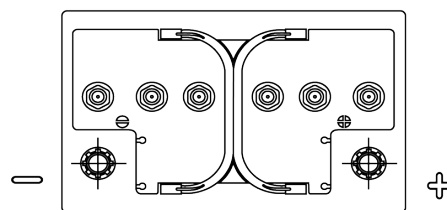

Polstilling