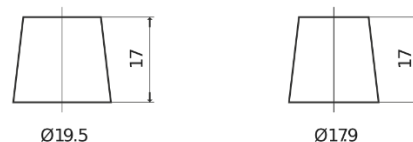

Sortimentsoversikt

Batterier til Marine og fritid

Equipment GEL ES650

Art.nr.	ES650
Technology	GEL
EAN/GTIN	3661024035842
Spenning	12 V
Kapasitet	56 Ah
Watt hour	650 Wh
Lengde	278 mm
Bredde	175 mm
Høyde	190 mm
Kasse	L03
Polstilling	ETN 0
Poltype	EN taper post
Festeknast	B13
Vekt (kan variere)	20.80 kg

Polstilling

Poltype

Festeknast

Design, egenskaper og tekniske spesifikasjoner kan endres uten forvarsel. Vi fraskriver oss enhver representasjon eller garanti, uttrykt eller underforstått, angående dataene eller anbefalingene, og skal under ingen omstendigheter holdes ansvarlig for tap eller skade som hevdes å ha oppstått som et resultat. Noen produkter kan være utilgjengelig i ditt lokale marked.