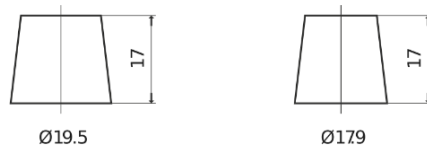

Sortimentsoversikt

Batterier til Biler og lette kjøretøy

Superline SB504

Art.nr.	SB504
Technology	Flooded
EAN/GTIN	3661024064408
Spenning	12 V
Kapasitet	50.0 Ah
CCA	360 A
Lengde	200 mm
Bredde	173 mm
Høyde	222 mm
Kasse	D20
Polstilling	ETN 0
Poltype	EN taper post
Festeknast	Korean B1
Vekt (kan variere)	12.90 kg

Polstilling

Poltype

Festeknast

Design, egenskaper og tekniske spesifikasjoner kan endres uten forvarsel. Vi fraskriver oss enhver representasjon eller garanti, uttrykt eller underforstått, angående dataene eller anbefalingene, og skal under ingen omstendigheter holdes ansvarlig for tap eller skade som hevdes å ha oppstått som et resultat. Noen produkter kan være utilgjengelig i ditt lokale marked.