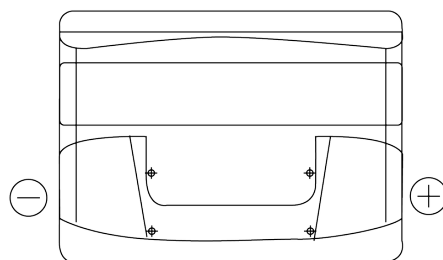

Sortimentsoversikt

Batterier til Biler og lette kjøretøy

Superline SB500

Art.nr.	SB500
Technology	Flooded
EAN/GTIN	3661024064514
Spenning	12 V
Kapasitet	50.0 Ah
CCA	450 A
Lengde	207 mm
Bredde	175 mm
Høyde	190 mm
Kasse	L01
Polstilling	ETN 0
Poltype	EN taper post
Festeknast	B13
Vekt (kan variere)	12.20 kg

Polstilling

Poltype

Positive Terminal

Negative Terminal

Festeknast

Design, egenskaper og tekniske spesifikasjoner kan endres uten forvarsel. Vi fraskriver oss enhver representasjon eller garanti, uttrykt eller underforstått, angående dataene eller anbefalingene, og skal under ingen omstendigheter holdes ansvarlig for tap eller skade som hevdes å ha oppstått som et resultat. Noen produkter kan være utilgjengelig i ditt lokale marked.