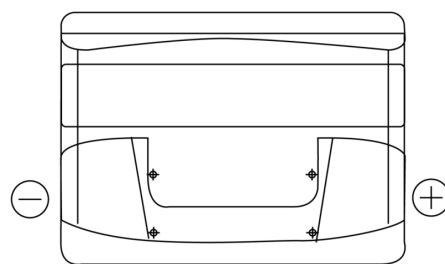

Sortimentsoversikt

Batterier til Biler og lette kjøretøy

Superline SB500

Art.nr.	SB500
Technology	Flooded
EAN/GTIN	3661024064514
Spenning	12 V
Kapasitet	50.0 Ah
CCA	450 A
Lengde	207 mm
Bredde	175 mm
Høyde	190 mm
Kasse	L01
Polstilling	ETN 0
Poltype	EN taper post
Festeknast	B13
Vekt (kan variere)	12.20 kg

Polstilling

Poltype

Positive Terminal

Negative Terminal

Festeknast

Design, egenskaper og tekniske spesifikasjoner kan endres uten forvarsel. Vi fraskriver oss enhver representasjon eller garanti, uttrykt eller underforstått, angående dataene eller anbefalingene, og skal under ingen omstendigheter holdes ansvarlig for tap eller skade som hevdes å ha oppstått som et resultat. Noen produkter kan være utilgjengelig i ditt lokale marked.