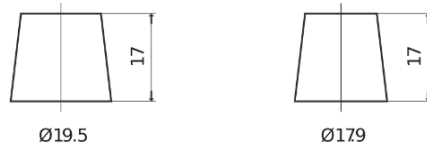

Sortimentsoversikt

Batterier til Biler og lette kjøretøy

Superline SB455

Art.nr.	SB455
Technology	Flooded
EAN/GTIN	3661024064385
Spenning	12 V
Kapasitet	45.0 Ah
CCA	330 A
Lengde	237 mm
Bredde	127 mm
Høyde	227 mm
Kasse	B24
Polstilling	ETN 1
Poltype	EN taper post
Festeknast	B0
Vekt (kan variere)	11.40 kg

Polstilling

Poltype

Festeknast

Design, egenskaper og tekniske spesifikasjoner kan endres uten forvarsel. Vi fraskriver oss enhver representasjon eller garanti, uttrykt eller underforstått, angående dataene eller anbefalingene, og skal under ingen omstendigheter holdes ansvarlig for tap eller skade som hevdes å ha oppstått som et resultat. Noen produkter kan være utilgjengelig i ditt lokale marked.