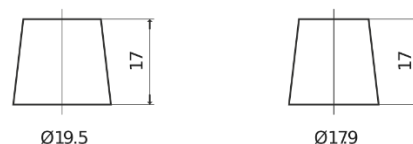

Sortimentsoversikt

Batterier til Marine og fritid

Dual AGM EP500

Art.nr.	EP500
Technology	AGM
EAN/GTIN	3661024036511
Spenning	12 V
Kapasitet	60 Ah
CCA	680 A
Lengde	242 mm
Bredde	175 mm
Høyde	190 mm
Kasse	L02
Polstilling	ETN 0
Poltype	EN taper post
Festeknast	B13
Vekt (kan variere)	17.90 kg

Polstilling

Poltype

Festeknast

Design, egenskaper og tekniske spesifikasjoner kan endres uten forvarsel. Vi fraskriver oss enhver representasjon eller garanti, uttrykt eller underforstått, angående dataene eller anbefalingene, og skal under ingen omstendigheter holdes ansvarlig for tap eller skade som hevdes å ha oppstått som et resultat. Noen produkter kan være utilgjengelig i ditt lokale marked.