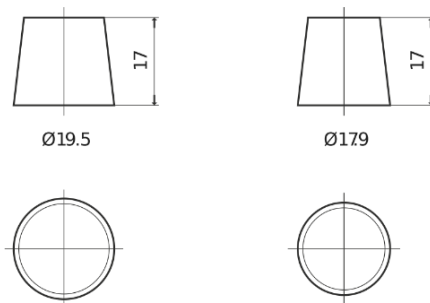

Poltype

Positive Terminal

Negative Terminal

Festeknast

Design, egenskaper og tekniske spesifikasjoner kan endres uten forvarsel. Vi fraskriver oss enhver representasjon eller garanti, uttrykt eller underforstått, angående dataene eller anbefalingene, og skal under ingen omstendigheter holdes ansvarlig for tap eller skade som hevdes å ha oppstått som et resultat. Noen produkter kan være utilgjengelig i ditt lokale marked.