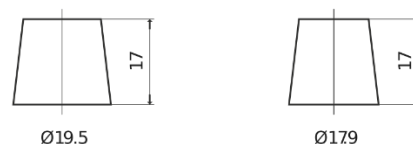

Sortimentsoversikt

Batterier til Biler og lette kjøretøy

AGM EK600

Art.nr.	EK600
Technology	AGM
EAN/GTIN	3661024036498
Spenning	12 V
Kapasitet	60 Ah
CCA	680 A
Lengde	242 mm
Bredde	175 mm
Høyde	190 mm
Kasse	L02
Polstilling	ETN 0
Poltype	EN taper post
Festeknast	B13
Vekt (kan variere)	17.90 kg

Polstilling

Poltype

Festeknast

Design, egenskaper og tekniske spesifikasjoner kan endres uten forvarsel. Vi fraskriver oss enhver representasjon eller garanti, uttrykt eller underforstått, angående dataene eller anbefalingene, og skal under ingen omstendigheter holdes ansvarlig for tap eller skade som hevdes å ha oppstått som et resultat. Noen produkter kan være utilgjengelig i ditt lokale marked.