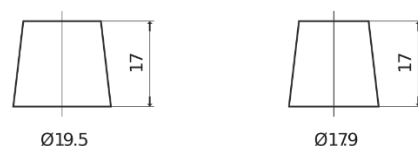

Sortimentsoversikt

Batterier til Biler og lette kjøretøy

Superline SB451

Art.nr.	SB451
Technology	Flooded
EAN/GTIN	3661024064484
Spenning	12 V
Kapasitet	45.0 Ah
CCA	330 A
Lengde	220 mm
Bredde	135 mm
Høyde	225 mm
Kasse	E02
Polstilling	ETN 1
Poltype	EN taper post
Festeknast	B1
Vekt (kan variere)	12.50 kg

Polstilling

Poltype

Festeknast

Design, egenskaper og tekniske spesifikasjoner kan endres uten forvarsel. Vi fraskriver oss enhver representasjon eller garanti, uttrykt eller underforstått, angående dataene eller anbefalingene, og skal under ingen omstendigheter holdes ansvarlig for tap eller skade som hevdes å ha oppstått som et resultat. Noen produkter kan være utilgjengelig i ditt lokale marked.