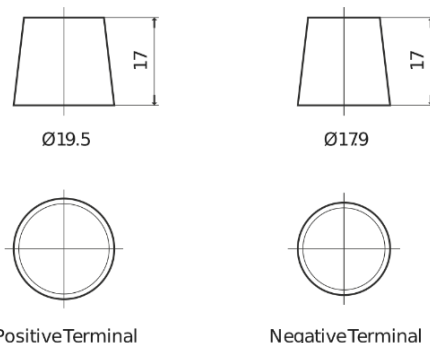

Poltype

Festeknast

Design, egenskaper og tekniske spesifikasjoner kan endres uten forvarsel. Vi fraskriver oss enhver representasjon eller garanti, uttrykt eller underforstått, angående dataene eller anbefalingene, og skal under ingen omstendigheter holdes ansvarlig for tap eller skade som hevdes å ha oppstått som et resultat. Noen produkter kan være utilgjengelig i ditt lokale marked.