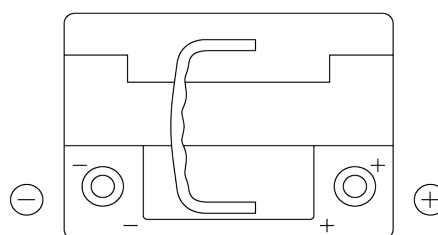

Sortimentsoversikt

Batterier til Biler og lette kjøretøy

AGM EK620

Art.nr.	EK620
Technology	AGM
EAN/GTIN	3661024037891
Spenning	12 V
Kapasitet	62 Ah
CCA	680 A
Lengde	242 mm
Bredde	175 mm
Høyde	190 mm
Kasse	L02
Polstilling	ETN 0
Poltype	EN taper post
Festeknast	B13
Vekt (kan variere)	17.90 kg

Polstilling

Poltype

Positive Terminal

Negative Terminal

Festeknast

Design, egenskaper og tekniske spesifikasjoner kan endres uten forvarsel. Vi fraskriver oss enhver representasjon eller garanti, uttrykt eller underforstått, angående dataene eller anbefalingene, og skal under ingen omstendigheter holdes ansvarlig for tap eller skade som hevdes å ha oppstått som et resultat. Noen produkter kan være utilgjengelig i ditt lokale marked.