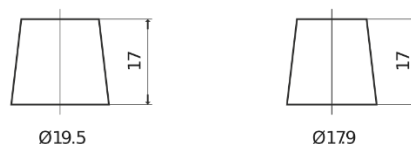

Sortimentsoversikt

Batterier til Biler og lette kjøretøy

AGM EK620

Art.nr.	EK620
Technology	AGM
EAN/GTIN	3661024037891
Spenning	12 V
Kapasitet	62 Ah
CCA	680 A
Lengde	242 mm
Bredde	175 mm
Høyde	190 mm
Kasse	L02
Polstilling	ETN 0
Poltype	EN taper post
Festeknast	B13
Vekt (kan variere)	17.90 kg

Polstilling

Poltype

Festeknast

Design, egenskaper og tekniske spesifikasjoner kan endres uten forvarsel. Vi fraskriver oss enhver representasjon eller garanti, uttrykt eller underforstått, angående dataene eller anbefalingene, og skal under ingen omstendigheter holdes ansvarlig for tap eller skade som hevdes å ha oppstått som et resultat. Noen produkter kan være utilgjengelig i ditt lokale marked.