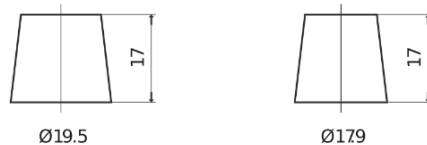

Sortimentsoversikt

Batterier til Biler og lette kjøretøy

Superline SB442

Art.nr.	SB442
Technology	Flooded
EAN/GTIN	3661024064606
Spenning	12 V
Kapasitet	44.0 Ah
CCA	420 A
Lengde	207 mm
Bredde	175 mm
Høyde	175 mm
Kasse	LB1
Polstilling	ETN 0
Poltype	EN taper post
Festeknast	B13
Vekt (kan variere)	10.60 kg

Polstilling

Poltype

Festeknast

Design, egenskaper og tekniske spesifikasjoner kan endres uten forvarsel. Vi fraskriver oss enhver representasjon eller garanti, uttrykt eller underforstått, angående dataene eller anbefalingene, og skal under ingen omstendigheter holdes ansvarlig for tap eller skade som hevdes å ha oppstått som et resultat. Noen produkter kan være utilgjengelig i ditt lokale marked.