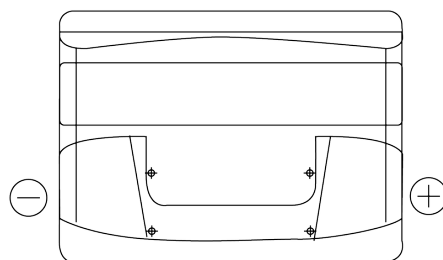

**Sortimentsoversikt**

Batterier til Biler og lette kjøretøy

**Superline SB442**

Art.nr.	SB442
Technology	Flooded
EAN/GTIN	3661024064606
Spenning	12 V
Kapasitet	44.0 Ah
CCA	420 A
Lengde	207 mm
Bredde	175 mm
Høyde	175 mm
Kasse	LB1
Polstilling	ETN 0
Poltype	EN taper post
Festeknast	B13
Vekt (kan variere)	10.60 kg

**Polstilling****Poltype**

Positive Terminal

Negative Terminal

**Festeknast**

Design, egenskaper og tekniske spesifikasjoner kan endres uten forvarsel. Vi fraskriver oss enhver representasjon eller garanti, uttrykt eller underforstått, angående dataene eller anbefalingene, og skal under ingen omstendigheter holdes ansvarlig for tap eller skade som hevdes å ha oppstått som et resultat. Noen produkter kan være utilgjengelig i ditt lokale marked.