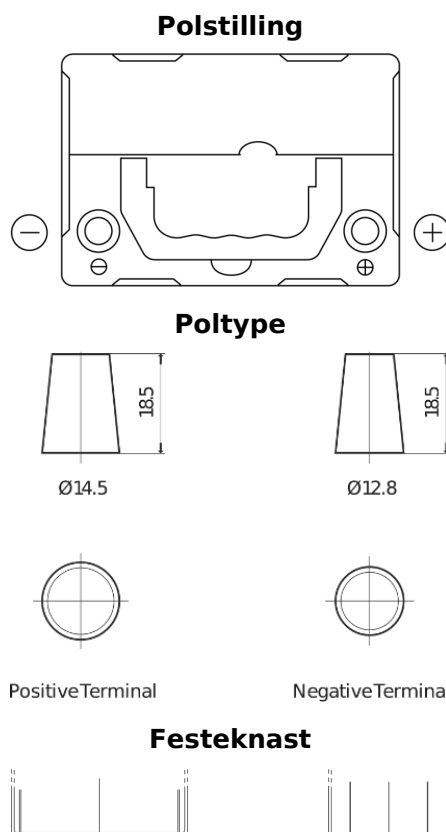

Sortimentsoversikt

Batterier til Biler og lette kjøretøy

Superline SB356

| | |
|--------------------|----------------|
| Art.nr. | SB356 |
| Technology | Flooded |
| EAN/GTIN | 3661024064330 |
| Spenning | 12 V |
| Kapasitet | 35.0 Ah |
| CCA | 240 A |
| Lengde | 187 mm |
| Bredde | 127 mm |
| Høyde | 220 mm |
| Kasse | B19 |
| Polstilling | ETN 0 |
| Poltype | JIS taper post |
| Festeknast | B0 |
| Vekt (kan variere) | 8.90 kg |