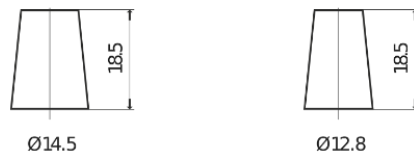

Sortimentsoversikt

Batterier til Biler og lette kjøretøy

Superline SB356

Art.nr.	SB356
Technology	Flooded
EAN/GTIN	3661024064330
Spenning	12 V
Kapasitet	35.0 Ah
CCA	240 A
Lengde	187 mm
Bredde	127 mm
Høyde	220 mm
Kasse	B19
Polstilling	ETN 0
Poltype	JIS taper post
Festeknast	B0
Vekt (kan variere)	8.90 kg

Polstilling

Poltype

Festeknast

Design, egenskaper og tekniske spesifikasjoner kan endres uten forvarsel. Vi fraskriver oss enhver representasjon eller garanti, uttrykt eller underforstått, angående dataene eller anbefalingene, og skal under ingen omstendigheter holdes ansvarlig for tap eller skade som hevdes å ha oppstått som et resultat. Noen produkter kan være utilgjengelig i ditt lokale marked.