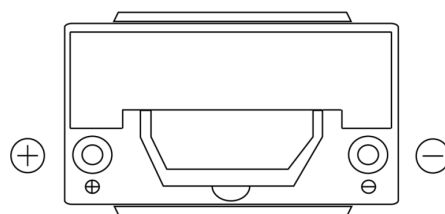

**Sortimentsoversikt**

Batterier til Biler og lette kjøretøy

**Powerline SA955**

|                    |               |
|--------------------|---------------|
| Art.nr.            | SA955         |
| Technology         | Flooded       |
| EAN/GTIN           | 3661024064194 |
| Spenning           | 12 V          |
| Kapasitet          | 95.0 Ah       |
| CCA                | 800 A         |
| Lengde             | 306 mm        |
| Bredde             | 173 mm        |
| Høyde              | 222 mm        |
| Kasse              | D31           |
| Polstilling        | ETN 1         |
| Poltype            | EN taper post |
| Festeknast         | Korean B1     |
| Vekt (kan variere) | 21.40 kg      |

**Polstilling****Poltype**

Positive Terminal

Negative Terminal

**Festeknast**

Design, egenskaper og tekniske spesifikasjoner kan endres uten forvarsel. Vi fraskriver oss enhver representasjon eller garanti, uttrykt eller underforstått, angående dataene eller anbefalingene, og skal under ingen omstendigheter holdes ansvarlig for tap eller skade som hevdes å ha oppstått som et resultat. Noen produkter kan være utilgjengelig i ditt lokale marked.