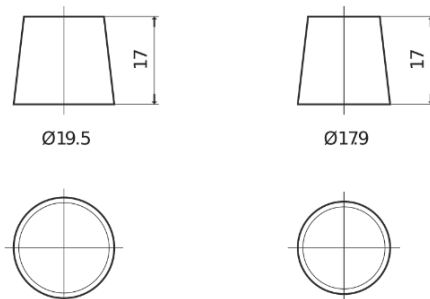

Poltype

Positive Terminal

Negative Terminal

Festeknast

Design, egenskaper og tekniske spesifikasjoner kan endres uten forvarsel. Vi fraskriver oss enhver representasjon eller garanti, uttrykt eller underforstått, angående dataene eller anbefalingene, og skal under ingen omstendigheter holdes ansvarlig for tap eller skade som hevdes å ha oppstått som et resultat. Noen produkter kan være utilgjengelig i ditt lokale marked.