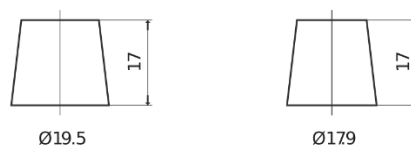

Sortimentsoversikt

Batterier til Biler og lette kjøretøy

Powerline SA955

Art.nr.	SA955
Technology	Flooded
EAN/GTIN	3661024064194
Spenning	12 V
Kapasitet	95.0 Ah
CCA	800 A
Lengde	306 mm
Bredde	173 mm
Høyde	222 mm
Kasse	D31
Polstilling	ETN 1
Poltype	EN taper post
Festeknast	Korean B1
Vekt (kan variere)	21.40 kg

Polstilling

Poltype

Festeknast

Design, egenskaper og tekniske spesifikasjoner kan endres uten forvarsel. Vi fraskriver oss enhver representasjon eller garanti, uttrykt eller underforstått, angående dataene eller anbefalingene, og skal under ingen omstendigheter holdes ansvarlig for tap eller skade som hevdes å ha oppstått som et resultat. Noen produkter kan være utilgjengelig i ditt lokale marked.