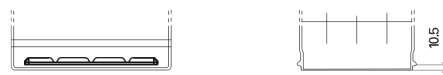

Sortimentsoversikt

Batterier til Biler og lette kjøretøy

Powerline SA954

Art.nr.	SA954
Technology	Flooded
EAN/GTIN	3661024064187
Spenning	12 V
Kapasitet	95.0 Ah
CCA	800 A
Lengde	306 mm
Bredde	173 mm
Høyde	222 mm
Kasse	D31
Polstilling	ETN 0
Poltype	EN taper post
Festeknast	Korean B1
Vekt (kan variere)	21.40 kg

Polstilling**Poltype**

Positive Terminal

Negative Terminal

Festeknast

Design, egenskaper og tekniske spesifikasjoner kan endres uten forvarsel. Vi fraskriver oss enhver representasjon eller garanti, uttrykt eller underforstått, angående dataene eller anbefalingene, og skal under ingen omstendigheter holdes ansvarlig for tap eller skade som hevdes å ha oppstått som et resultat. Noen produkter kan være utilgjengelig i ditt lokale marked.