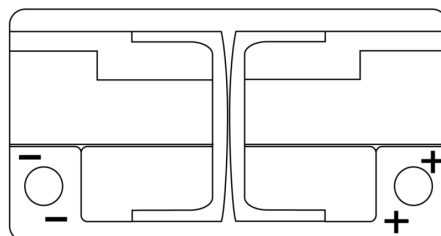

Sortimentsoversikt

Batterier til Biler og lette kjøretøy

Powerline SA900

Art.nr.	SA900
Technology	Flooded
EAN/GTIN	3661024066259
Spenning	12 V
Kapasitet	90.0 Ah
CCA	720 A
Lengde	315 mm
Bredde	175 mm
Høyde	190 mm
Kasse	L04
Polstilling	ETN 0
Poltype	EN taper post
Festeknast	B13
Vekt (kan variere)	19.70 kg

Polstilling**Poltype**

Positive Terminal

Negative Terminal

Festeknast

Design, egenskaper og tekniske spesifikasjoner kan endres uten forvarsel. Vi fraskriver oss enhver representasjon eller garanti, uttrykt eller underforstått, angående dataene eller anbefalingene, og skal under ingen omstendigheter holdes ansvarlig for tap eller skade som hevdes å ha oppstått som et resultat. Noen produkter kan være utilgjengelig i ditt lokale marked.