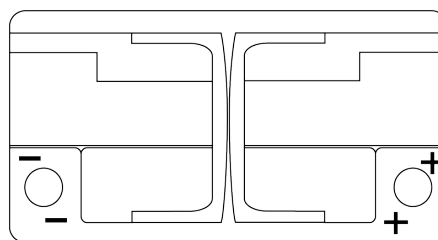

Sortimentsoversikt

Batterier til Biler og lette kjøretøy

Powerline SA900

Art.nr.	SA900
Technology	Flooded
EAN/GTIN	3661024066259
Spennning	12 V
Kapasitet	90.0 Ah
CCA	720 A
Lengde	315 mm
Bredde	175 mm
Høyde	190 mm
Kasse	L04
Polstilling	ETN 0
Poltype	EN taper post
Festeknast	B13
Vekt (kan variere)	19.70 kg

Polstilling**Poltype**

Positive Terminal

Negative Terminal

Festeknast

Design, egenskaper og tekniske spesifikasjoner kan endres uten forvarsel. Vi fraskriver oss enhver representasjon eller garanti, uttrykt eller underforstått, angående dataene eller anbefalingene, og skal under ingen omstendigheter holdes ansvarlig for tap eller skade som hevdes å ha oppstått som et resultat. Noen produkter kan være utilgjengelig i ditt lokale marked.