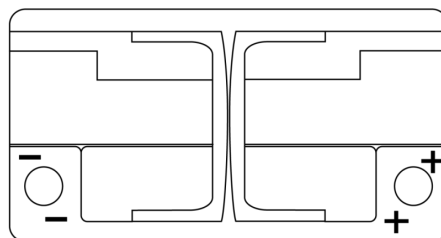

Polstilling