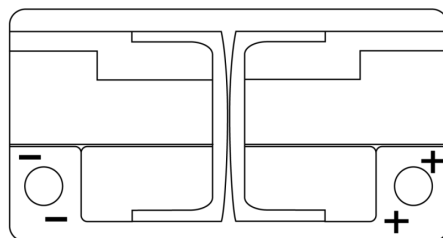

Sortimentsoversikt

Batterier til Biler og lette kjøretøy

Powerline SA900

Art.nr.	SA900
Technology	Flooded
EAN/GTIN	3661024066259
Spenning	12 V
Kapasitet	90.0 Ah
CCA	720 A
Lengde	315 mm
Bredde	175 mm
Høyde	190 mm
Kasse	L04
Polstilling	ETN 0
Poltype	EN taper post
Festeknast	B13
Vekt (kan variere)	19.70 kg

Polstilling**Poltype**

PositiveTerminal

NegativeTerminal

Festeknast

Design, egenskaper og tekniske spesifikasjoner kan endres uten forvarsel. Vi fraskriver oss enhver representasjon eller garanti, uttrykt eller underforstått, angående dataene eller anbefalingene, og skal under ingen omstendigheter holdes ansvarlig for tap eller skade som hevdes å ha oppstått som et resultat. Noen produkter kan være utilgjengelig i ditt lokale marked.