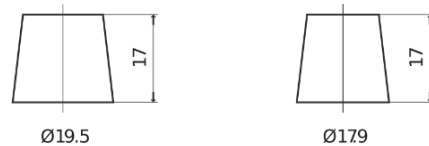

Sortimentsoversikt

Batterier til Biler og lette kjøretøy

Powerline SA852

Art.nr.	SA852
Technology	Flooded
EAN/GTIN	3661024064293
Spenning	12 V
Kapasitet	85.0 Ah
CCA	800 A
Lengde	315 mm
Bredde	175 mm
Høyde	175 mm
Kasse	LB4
Polstilling	ETN 0
Poltype	EN taper post
Festeknast	B13
Vekt (kan variere)	18.60 kg

Polstilling

Poltype

Festeknast

Design, egenskaper og tekniske spesifikasjoner kan endres uten forvarsel. Vi fraskriver oss enhver representasjon eller garanti, uttrykt eller underforstått, angående dataene eller anbefalingene, og skal under ingen omstendigheter holdes ansvarlig for tap eller skade som hevdes å ha oppstått som et resultat. Noen produkter kan være utilgjengelig i ditt lokale marked.