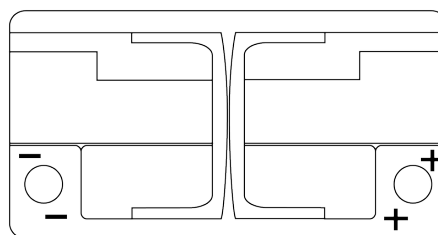

**Sortimentsoversikt**

Batterier til Biler og lette kjøretøy

**Powerline SA852**

Art.nr.	SA852
Technology	Flooded
EAN/GTIN	3661024064293
Spennning	12 V
Kapasitet	85.0 Ah
CCA	800 A
Lengde	315 mm
Bredde	175 mm
Høyde	175 mm
Kasse	LB4
Polstilling	ETN 0
Poltype	EN taper post
Festeknast	B13
Vekt (kan variere)	18.60 kg

**Polstilling****Poltype**

Positive Terminal

Negative Terminal

**Festeknast**

Design, egenskaper og tekniske spesifikasjoner kan endres uten forvarsel. Vi fraskriver oss enhver representasjon eller garanti, uttrykt eller underforstått, angående dataene eller anbefalingene, og skal under ingen omstendigheter holdes ansvarlig for tap eller skade som hevdes å ha oppstått som et resultat. Noen produkter kan være utilgjengelig i ditt lokale marked.