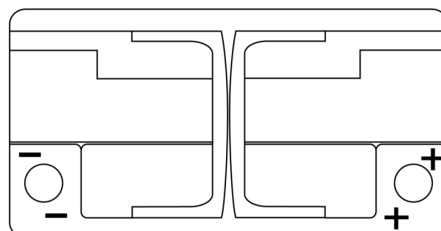

Sortimentsoversikt

Batterier til Biler og lette kjøretøy

Powerline SA852

Art.nr.	SA852
Technology	Flooded
EAN/GTIN	3661024064293
Spenning	12 V
Kapasitet	85.0 Ah
CCA	800 A
Lengde	315 mm
Bredde	175 mm
Høyde	175 mm
Kasse	LB4
Polstilling	ETN 0
Poltype	EN taper post
Festeknast	B13
Vekt (kan variere)	18.60 kg

Polstilling

Poltype

Positive Terminal

Negative Terminal

Festeknast

Design, egenskaper og tekniske spesifikasjoner kan endres uten forvarsel. Vi fraskriver oss enhver representasjon eller garanti, uttrykt eller underforstått, angående dataene eller anbefalingene, og skal under ingen omstendigheter holdes ansvarlig for tap eller skade som hevdes å ha oppstått som et resultat. Noen produkter kan være utilgjengelig i ditt lokale marked.