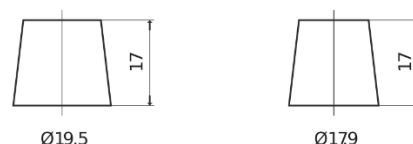

Sortimentsoversikt

Batterier til Biler og lette kjøretøy

EFB DL600

Art.nr.	DL600
Technology	EFB
EAN/GTIN	3661024025683
Spenning	12 V
Kapasitet	60 Ah
CCA	640 A
Lengde	242 mm
Bredde	175 mm
Høyde	190 mm
Kasse	L02
Polstilling	ETN 0
Poltype	EN taper post
Festeknast	B13
Vekt (kan variere)	17.00 kg

Polstilling

Poltype

Festeknast

Design, egenskaper og tekniske spesifikasjoner kan endres uten forvarsel. Vi fraskriver oss enhver representasjon eller garanti, uttrykt eller underforstått, angående dataene eller anbefalingene, og skal under ingen omstendigheter holdes ansvarlig for tap eller skade som hevdes å ha oppstått som et resultat. Noen produkter kan være utilgjengelig i ditt lokale marked.