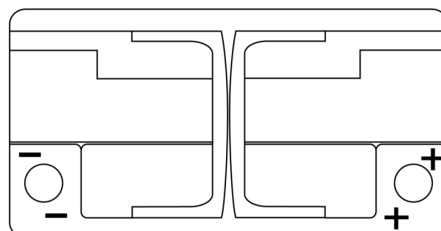

Sortimentsoversikt

Batterier til Biler og lette kjøretøy

Powerline SA852

Art.nr.	SA852
Technology	Flooded
EAN/GTIN	3661024064293
Spenning	12 V
Kapasitet	85.0 Ah
CCA	800 A
Lengde	315 mm
Bredde	175 mm
Høyde	175 mm
Kasse	LB4
Polstilling	ETN 0
Poltype	EN taper post
Festeknast	B13
Vekt (kan variere)	18.60 kg

Polstilling**Poltype**

Positive Terminal

Negative Terminal

Festeknast

Design, egenskaper og tekniske spesifikasjoner kan endres uten forvarsel. Vi fraskriver oss enhver representasjon eller garanti, uttrykt eller underforstått, angående dataene eller anbefalingene, og skal under ingen omstendigheter holdes ansvarlig for tap eller skade som hevdes å ha oppstått som et resultat. Noen produkter kan være utilgjengelig i ditt lokale marked.