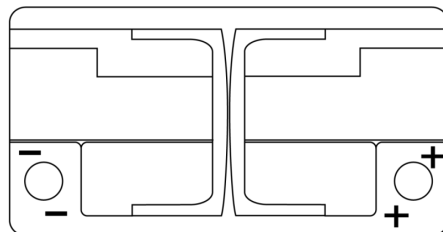

**Sortimentsoversikt**

Batterier til Biler og lette kjøretøy

**Powerline SA852**

Art.nr.	SA852
Technology	Flooded
EAN/GTIN	3661024064293
Spenning	12 V
Kapasitet	85.0 Ah
CCA	800 A
Lengde	315 mm
Bredde	175 mm
Høyde	175 mm
Kasse	LB4
Polstilling	ETN 0
Poltype	EN taper post
Festeknast	B13
Vekt (kan variere)	18.60 kg

**Polstilling**

**Poltype**

Positive Terminal

Negative Terminal

**Festeknast**

Design, egenskaper og tekniske spesifikasjoner kan endres uten forvarsel. Vi fraskriver oss enhver representasjon eller garanti, uttrykt eller underforstått, angående dataene eller anbefalingene, og skal under ingen omstendigheter holdes ansvarlig for tap eller skade som hevdes å ha oppstått som et resultat. Noen produkter kan være utilgjengelig i ditt lokale marked.