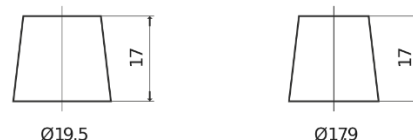

Sortimentsoversikt

Batterier til Biler og lette kjøretøy

Powerline SA770

Art.nr.	SA770
Technology	Flooded
EAN/GTIN	3661024064248
Spenning	12 V
Kapasitet	77.0 Ah
CCA	760 A
Lengde	278 mm
Bredde	175 mm
Høyde	190 mm
Kasse	L03
Polstilling	ETN 0
Poltype	EN taper post
Festeknast	B13
Vekt (kan variere)	17.50 kg

Polstilling

Poltype

Festeknast

Design, egenskaper og tekniske spesifikasjoner kan endres uten forvarsel. Vi fraskriver oss enhver representasjon eller garanti, uttrykt eller underforstått, angående dataene eller anbefalingene, og skal under ingen omstendigheter holdes ansvarlig for tap eller skade som hevdes å ha oppstått som et resultat. Noen produkter kan være utilgjengelig i ditt lokale marked.