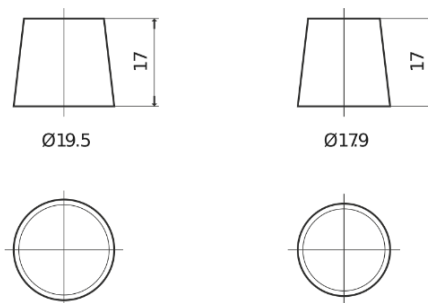

Poltype

Positive Terminal

Negative Terminal

Festeknast

Design, egenskaper og tekniske spesifikasjoner kan endres uten forvarsel. Vi fraskriver oss enhver representasjon eller garanti, uttrykt eller underforstått, angående dataene eller anbefalingene, og skal under ingen omstendigheter holdes ansvarlig for tap eller skade som hevdes å ha oppstått som et resultat. Noen produkter kan være utilgjengelig i ditt lokale marked.