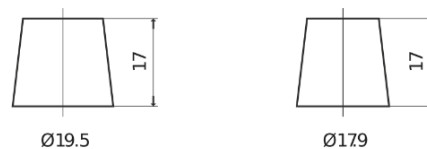

Sortimentsoversikt

Batterier til Biler og lette kjøretøy

Powerline SA770

Art.nr.	SA770
Technology	Flooded
EAN/GTIN	3661024064248
Spenning	12 V
Kapasitet	77.0 Ah
CCA	760 A
Lengde	278 mm
Bredde	175 mm
Høyde	190 mm
Kasse	L03
Polstilling	ETN 0
Poltype	EN taper post
Festeknast	B13
Vekt (kan variere)	17.50 kg

Polstilling

Poltype

Festeknast

Design, egenskaper og tekniske spesifikasjoner kan endres uten forvarsel. Vi fraskriver oss enhver representasjon eller garanti, uttrykt eller underforstått, angående dataene eller anbefalingene, og skal under ingen omstendigheter holdes ansvarlig for tap eller skade som hevdes å ha oppstått som et resultat. Noen produkter kan være utilgjengelig i ditt lokale marked.