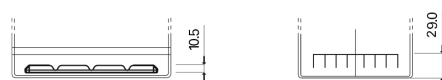

Sortimentsoversikt

Batterier til Biler og lette kjøretøy

Powerline SA755

Art.nr.	SA755
Technology	Flooded
EAN/GTIN	3661024064170
Spenning	12 V
Kapasitet	75.0 Ah
CCA	630 A
Lengde	270 mm
Bredde	173 mm
Høyde	222 mm
Kasse	D26
Polstilling	ETN 1
Poltype	EN taper post
Festeknast	Korean B1+B6
Vekt (kan variere)	17.40 kg

Polstilling**Poltype**

Positive Terminal

Negative Terminal

Festeknast

Design, egenskaper og tekniske spesifikasjoner kan endres uten forvarsel. Vi fraskriver oss enhver representasjon eller garanti, uttrykt eller underforstått, angående dataene eller anbefalingene, og skal under ingen omstendigheter holdes ansvarlig for tap eller skade som hevdes å ha oppstått som et resultat. Noen produkter kan være utilgjengelig i ditt lokale marked.