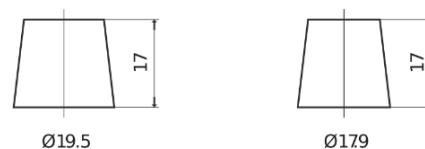

Sortimentsoversikt

Batterier til Biler og lette kjøretøy

Powerline SA722

Art.nr.	SA722
Technology	Flooded
EAN/GTIN	3661024064286
Spenning	12 V
Kapasitet	72.0 Ah
CCA	720 A
Lengde	278 mm
Bredde	175 mm
Høyde	175 mm
Kasse	LB3
Polstilling	ETN 0
Poltype	EN taper post
Festeknast	B13
Vekt (kan variere)	15.90 kg

Polstilling

Poltype

Festeknast

Design, egenskaper og tekniske spesifikasjoner kan endres uten forvarsel. Vi fraskriver oss enhver representasjon eller garanti, uttrykt eller underforstått, angående dataene eller anbefalingene, og skal under ingen omstendigheter holdes ansvarlig for tap eller skade som hevdes å ha oppstått som et resultat. Noen produkter kan være utilgjengelig i ditt lokale marked.