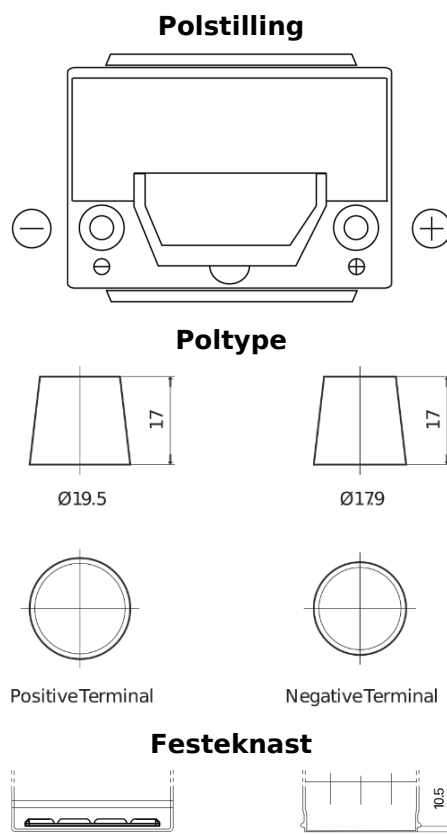

Sortimentsoversikt

Batterier til Biler og lette kjøretøy

Powerline SA654

Art.nr.	SA654
Technology	Flooded
EAN/GTIN	3661024064149
Spenning	12 V
Kapasitet	65.0 Ah
CCA	580 A
Lengde	230 mm
Bredde	173 mm
Høyde	222 mm
Kasse	D23
Polstilling	ETN 0
Poltype	EN taper post
Festeknast	Korean B1
Vekt (kan variere)	16.00 kg