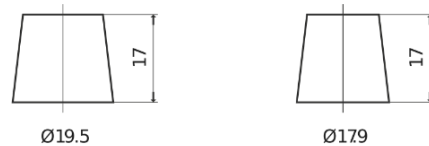

Sortimentsoversikt

Batterier til Biler og lette kjøretøy

Powerline SA640

Art.nr.	SA640
Technology	Flooded
EAN/GTIN	3661024064224
Spenning	12 V
Kapasitet	64.0 Ah
CCA	640 A
Lengde	242 mm
Bredde	175 mm
Høyde	190 mm
Kasse	L02
Polstilling	ETN 0
Poltype	EN taper post
Festeknast	B13
Vekt (kan variere)	14.90 kg

Polstilling

Poltype

Festeknast

Design, egenskaper og tekniske spesifikasjoner kan endres uten forvarsel. Vi fraskriver oss enhver representasjon eller garanti, uttrykt eller underforstått, angående dataene eller anbefalingene, og skal under ingen omstendigheter holdes ansvarlig for tap eller skade som hevdes å ha oppstått som et resultat. Noen produkter kan være utilgjengelig i ditt lokale marked.