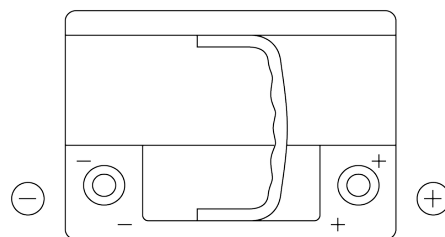

Sortimentsoversikt

Batterier til Biler og lette kjøretøy

Powerline SA640

Art.nr.	SA640
Technology	Flooded
EAN/GTIN	3661024064224
Spenning	12 V
Kapasitet	64.0 Ah
CCA	640 A
Lengde	242 mm
Bredde	175 mm
Høyde	190 mm
Kasse	L02
Polstilling	ETN 0
Poltype	EN taper post
Festeknast	B13
Vekt (kan variere)	14.90 kg

Polstilling**Poltype**

Positive Terminal

Negative Terminal

Festeknast

Design, egenskaper og tekniske spesifikasjoner kan endres uten forvarsel. Vi fraskriver oss enhver representasjon eller garanti, uttrykt eller underforstått, angående dataene eller anbefalingene, og skal under ingen omstendigheter holdes ansvarlig for tap eller skade som hevdes å ha oppstått som et resultat. Noen produkter kan være utilgjengelig i ditt lokale marked.