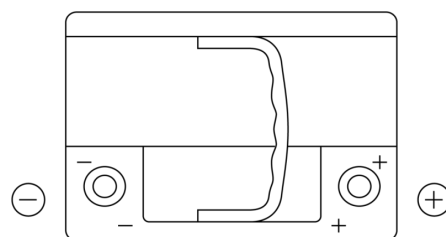

Sortimentsoversikt

Batterier til Biler og lette kjøretøy

Powerline SA640

Art.nr.	SA640
Technology	Flooded
EAN/GTIN	3661024064224
Spenning	12 V
Kapasitet	64.0 Ah
CCA	640 A
Lengde	242 mm
Bredde	175 mm
Høyde	190 mm
Kasse	L02
Polstilling	ETN 0
Poltype	EN taper post
Festeknast	B13
Vekt (kan variere)	14.90 kg

Polstilling**Poltype**

Positive Terminal

Negative Terminal

Festeknast

Design, egenskaper og tekniske spesifikasjoner kan endres uten forvarsel. Vi fraskriver oss enhver representasjon eller garanti, uttrykt eller underforstått, angående dataene eller anbefalingene, og skal under ingen omstendigheter holdes ansvarlig for tap eller skade som hevdes å ha oppstått som et resultat. Noen produkter kan være utilgjengelig i ditt lokale marked.