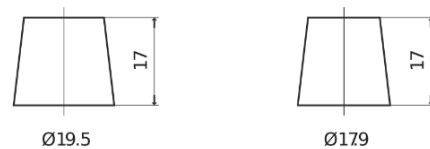

Sortimentsoversikt

Batterier til Biler og lette kjøretøy

Powerline SA640

Art.nr.	SA640
Technology	Flooded
EAN/GTIN	3661024064224
Spenning	12 V
Kapasitet	64.0 Ah
CCA	640 A
Lengde	242 mm
Bredde	175 mm
Høyde	190 mm
Kasse	L02
Polstilling	ETN 0
Poltype	EN taper post
Festeknast	B13
Vekt (kan variere)	14.90 kg

Polstilling

Poltype

Festeknast

Design, egenskaper og tekniske spesifikasjoner kan endres uten forvarsel. Vi fraskriver oss enhver representasjon eller garanti, uttrykt eller underforstått, angående dataene eller anbefalingene, og skal under ingen omstendigheter holdes ansvarlig for tap eller skade som hevdes å ha oppstått som et resultat. Noen produkter kan være utilgjengelig i ditt lokale marked.