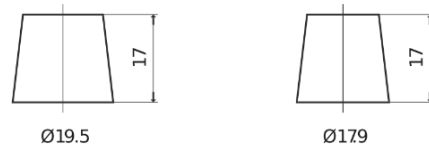

Sortimentsoversikt

Batterier til Biler og lette kjøretøy

Powerline SA612

Art.nr.	SA612
Technology	Flooded
EAN/GTIN	3661024064279
Spenning	12 V
Kapasitet	61.0 Ah
CCA	600 A
Lengde	242 mm
Bredde	175 mm
Høyde	175 mm
Kasse	LB2
Polstilling	ETN 0
Poltype	EN taper post
Festeknast	B13
Vekt (kan variere)	14.00 kg

Polstilling

Poltype

Festeknast

Design, egenskaper og tekniske spesifikasjoner kan endres uten forvarsel. Vi fraskriver oss enhver representasjon eller garanti, uttrykt eller underforstått, angående dataene eller anbefalingene, og skal under ingen omstendigheter holdes ansvarlig for tap eller skade som hevdes å ha oppstått som et resultat. Noen produkter kan være utilgjengelig i ditt lokale marked.