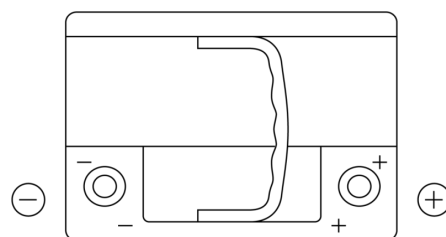

Sortimentsoversikt

Batterier til Biler og lette kjøretøy

Powerline SA612

Art.nr.	SA612
Technology	Flooded
EAN/GTIN	3661024064279
Spenning	12 V
Kapasitet	61.0 Ah
CCA	600 A
Lengde	242 mm
Bredde	175 mm
Høyde	175 mm
Kasse	LB2
Polstilling	ETN 0
Poltype	EN taper post
Festeknast	B13
Vekt (kan variere)	14.00 kg

Polstilling**Poltype**

Positive Terminal

Negative Terminal

Festeknast

Design, egenskaper og tekniske spesifikasjoner kan endres uten forvarsel. Vi fraskriver oss enhver representasjon eller garanti, uttrykt eller underforstått, angående dataene eller anbefalingene, og skal under ingen omstendigheter holdes ansvarlig for tap eller skade som hevdes å ha oppstått som et resultat. Noen produkter kan være utilgjengelig i ditt lokale marked.