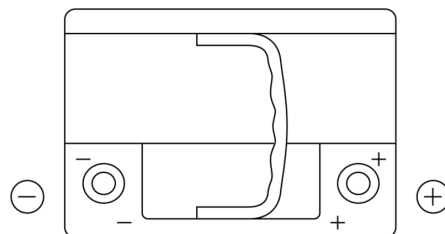

Sortimentsoversikt

Batterier til Biler og lette kjøretøy

Powerline SA612

Art.nr.	SA612
Technology	Flooded
EAN/GTIN	3661024064279
Spenning	12 V
Kapasitet	61.0 Ah
CCA	600 A
Lengde	242 mm
Bredde	175 mm
Høyde	175 mm
Kasse	LB2
Polstilling	ETN 0
Poltype	EN taper post
Festeknast	B13
Vekt (kan variere)	14.00 kg

Polstilling

Poltype

Positive Terminal

Negative Terminal

Festeknast

Design, egenskaper og tekniske spesifikasjoner kan endres uten forvarsel. Vi fraskriver oss enhver representasjon eller garanti, uttrykt eller underforstått, angående dataene eller anbefalingene, og skal under ingen omstendigheter holdes ansvarlig for tap eller skade som hevdes å ha oppstått som et resultat. Noen produkter kan være utilgjengelig i ditt lokale marked.