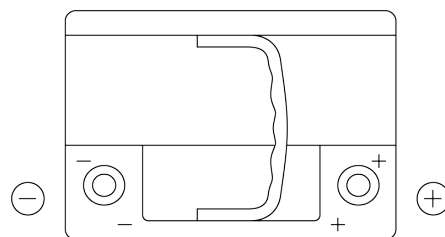

Sortimentsoversikt

Batterier til Biler og lette kjøretøy

Powerline SA612

Art.nr.	SA612
Technology	Flooded
EAN/GTIN	3661024064279
Spenning	12 V
Kapasitet	61.0 Ah
CCA	600 A
Lengde	242 mm
Bredde	175 mm
Høyde	175 mm
Kasse	LB2
Polstilling	ETN 0
Poltype	EN taper post
Festeknast	B13
Vekt (kan variere)	14.00 kg

Polstilling