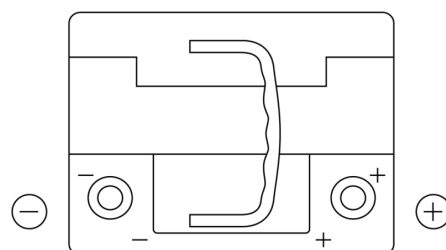

Sortimentsoversikt

Batterier til Biler og lette kjøretøy

Powerline SA530

Art.nr.	SA530
Technology	Flooded
EAN/GTIN	3661024064200
Spenning	12 V
Kapasitet	53.0 Ah
CCA	540 A
Lengde	207 mm
Bredde	175 mm
Høyde	190 mm
Kasse	L01
Polstilling	ETN 0
Poltype	EN taper post
Festeknast	B13
Vekt (kan variere)	12.70 kg

Polstilling

Poltype

Positive Terminal

Negative Terminal

Festeknast

Design, egenskaper og tekniske spesifikasjoner kan endres uten forvarsel. Vi fraskriver oss enhver representasjon eller garanti, uttrykt eller underforstått, angående dataene eller anbefalingene, og skal under ingen omstendigheter holdes ansvarlig for tap eller skade som hevdes å ha oppstått som et resultat. Noen produkter kan være utilgjengelig i ditt lokale marked.