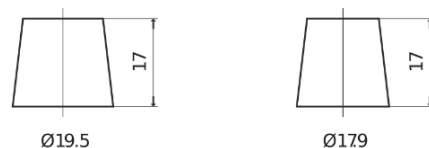

Sortimentsoversikt

Batterier til Biler og lette kjøretøy

Powerline SA530

Art.nr.	SA530
Technology	Flooded
EAN/GTIN	3661024064200
Spenning	12 V
Kapasitet	53.0 Ah
CCA	540 A
Lengde	207 mm
Bredde	175 mm
Høyde	190 mm
Kasse	L01
Polstilling	ETN 0
Poltype	EN taper post
Festeknast	B13
Vekt (kan variere)	12.70 kg

Polstilling

Poltype

Festeknast

Design, egenskaper og tekniske spesifikasjoner kan endres uten forvarsel. Vi fraskriver oss enhver representasjon eller garanti, uttrykt eller underforstått, angående dataene eller anbefalingene, og skal under ingen omstendigheter holdes ansvarlig for tap eller skade som hevdes å ha oppstått som et resultat. Noen produkter kan være utilgjengelig i ditt lokale marked.