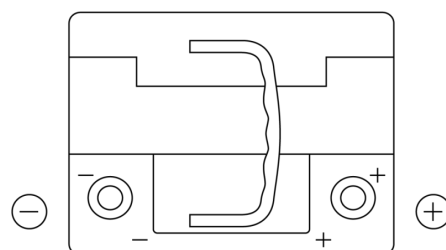

Sortimentsoversikt

Batterier til Biler og lette kjøretøy

Powerline SA530

Art.nr.	SA530
Technology	Flooded
EAN/GTIN	3661024064200
Spenning	12 V
Kapasitet	53.0 Ah
CCA	540 A
Lengde	207 mm
Bredde	175 mm
Høyde	190 mm
Kasse	L01
Polstilling	ETN 0
Poltype	EN taper post
Festeknast	B13
Vekt (kan variere)	12.70 kg

Polstilling**Poltype**

Positive Terminal

Negative Terminal

Festeknast

Design, egenskaper og tekniske spesifikasjoner kan endres uten forvarsel. Vi fraskriver oss enhver representasjon eller garanti, uttrykt eller underforstått, angående dataene eller anbefalingene, og skal under ingen omstendigheter holdes ansvarlig for tap eller skade som hevdes å ha oppstått som et resultat. Noen produkter kan være utilgjengelig i ditt lokale marked.