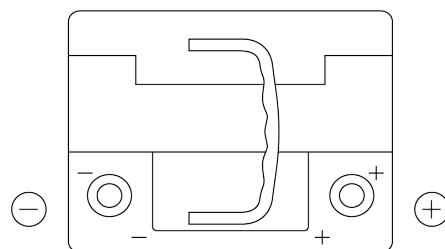

Sortimentsoversikt

Batterier til Biler og lette kjøretøy

Powerline SA530

Art.nr.	SA530
Technology	Flooded
EAN/GTIN	3661024064200
Spenning	12 V
Kapasitet	53.0 Ah
CCA	540 A
Lengde	207 mm
Bredde	175 mm
Høyde	190 mm
Kasse	L01
Polstilling	ETN 0
Poltype	EN taper post
Festeknast	B13
Vekt (kan variere)	12.70 kg

Polstilling**Poltype**

Positive Terminal

Negative Terminal

Festeknast

Design, egenskaper og tekniske spesifikasjoner kan endres uten forvarsel. Vi fraskriver oss enhver representasjon eller garanti, uttrykt eller underforstått, angående dataene eller anbefalingene, og skal under ingen omstendigheter holdes ansvarlig for tap eller skade som hevdes å ha oppstått som et resultat. Noen produkter kan være utilgjengelig i ditt lokale marked.