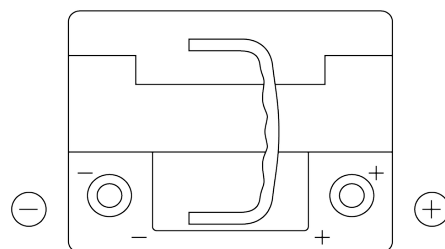

Sortimentsoversikt

Batterier til Biler og lette kjøretøy

Powerline SA472

Art.nr.	SA472
Technology	Flooded
EAN/GTIN	3661024064262
Spenning	12 V
Kapasitet	47.0 Ah
CCA	450 A
Lengde	207 mm
Bredde	175 mm
Høyde	175 mm
Kasse	LB1
Polstilling	ETN 0
Poltype	EN taper post
Festeknast	B13
Vekt (kan variere)	11.40 kg

Polstilling