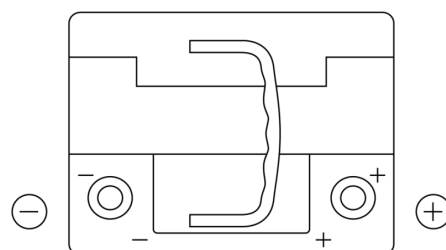

**Sortimentsoversikt**

Batterier til Biler og lette kjøretøy

**Powerline SA472**

|                    |               |
|--------------------|---------------|
| Art.nr.            | SA472         |
| Technology         | Flooded       |
| EAN/GTIN           | 3661024064262 |
| Spenning           | 12 V          |
| Kapasitet          | 47.0 Ah       |
| CCA                | 450 A         |
| Lengde             | 207 mm        |
| Bredde             | 175 mm        |
| Høyde              | 175 mm        |
| Kasse              | LB1           |
| Polstilling        | ETN 0         |
| Poltype            | EN taper post |
| Festeknast         | B13           |
| Vekt (kan variere) | 11.40 kg      |

**Polstilling**

**Poltype**

Positive Terminal

Negative Terminal

**Festeknast**

Design, egenskaper og tekniske spesifikasjoner kan endres uten forvarsel. Vi fraskriver oss enhver representasjon eller garanti, uttrykt eller underforstått, angående dataene eller anbefalingene, og skal under ingen omstendigheter holdes ansvarlig for tap eller skade som hevdes å ha oppstått som et resultat. Noen produkter kan være utilgjengelig i ditt lokale marked.