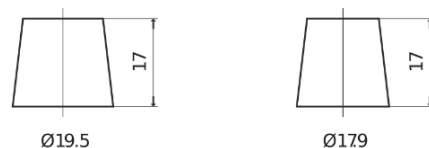

Sortimentsoversikt

Batterier til Biler og lette kjøretøy

Powerline SA472

Art.nr.	SA472
Technology	Flooded
EAN/GTIN	3661024064262
Spenning	12 V
Kapasitet	47.0 Ah
CCA	450 A
Lengde	207 mm
Bredde	175 mm
Høyde	175 mm
Kasse	LB1
Polstilling	ETN 0
Poltype	EN taper post
Festeknast	B13
Vekt (kan variere)	11.40 kg

Polstilling

Poltype

Festeknast

Design, egenskaper og tekniske spesifikasjoner kan endres uten forvarsel. Vi fraskriver oss enhver representasjon eller garanti, uttrykt eller underforstått, angående dataene eller anbefalingene, og skal under ingen omstendigheter holdes ansvarlig for tap eller skade som hevdes å ha oppstått som et resultat. Noen produkter kan være utilgjengelig i ditt lokale marked.