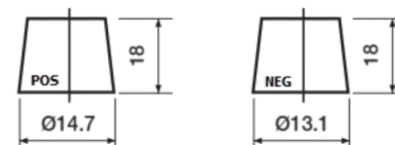

Sortimentsoversikt

Batterier til Biler og lette kjøretøy

Powerline SA456

Art.nr.	SA456
Technology	Flooded
EAN/GTIN	3661024064125
Spenning	12 V
Kapasitet	45.0 Ah
CCA	390 A
Lengde	237 mm
Bredde	127 mm
Høyde	227 mm
Kasse	B24
Polstilling	ETN 0
Poltype	JIS taper post
Festeknast	B1
Vekt (kan variere)	11.80 kg

Polstilling

Poltype

Remove T1 adapter for T3

Festeknast

Design, egenskaper og tekniske spesifikasjoner kan endres uten forvarsel. Vi fraskriver oss enhver representasjon eller garanti, uttrykt eller underforstått, angående dataene eller anbefalingene, og skal under ingen omstendigheter holdes ansvarlig for tap eller skade som hevdes å ha oppstått som et resultat. Noen produkter kan være utilgjengelig i ditt lokale marked.