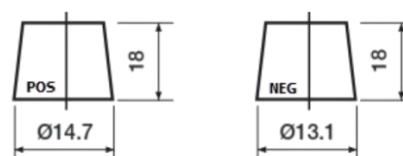

Sortimentsoversikt

Batterier til Biler og lette kjøretøy

**Powerline SA456**

Art.nr.	SA456
Technology	Flooded
EAN/GTIN	3661024064125
Spenning	12 V
Kapasitet	45.0 Ah
CCA	390 A
Lengde	237 mm
Bredde	127 mm
Høyde	227 mm
Kasse	B24
Polstilling	ETN 0
Poltype	JIS taper post
Festeknast	B1
Vekt (kan variere)	11.80 kg

**Polstilling**

**Poltype**

Remove T1 adapter for T3

**Festeknast**

Design, egenskaper og tekniske spesifikasjoner kan endres uten forvarsel. Vi fraskriver oss enhver representasjon eller garanti, uttrykt eller underforstått, angående dataene eller anbefalingene, og skal under ingen omstendigheter holdes ansvarlig for tap eller skade som hevdes å ha oppstått som et resultat. Noen produkter kan være utilgjengelig i ditt lokale marked.