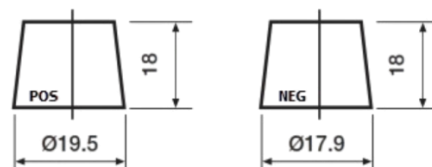

Sortimentsoversikt

Batterier til Biler og lette kjøretøy

Powerline SA456

Art.nr.	SA456
Technology	Flooded
EAN/GTIN	3661024064125
Spenning	12 V
Kapasitet	45.0 Ah
CCA	390 A
Lengde	237 mm
Bredde	127 mm
Høyde	227 mm
Kasse	B24
Polstilling	ETN 0
Poltype	JIS taper post
Festeknast	B1
Vekt (kan variere)	11.80 kg

Polstilling

Poltype

Remove T1 adapter for T3

Festeknast

Design, egenskaper og tekniske spesifikasjoner kan endres uten forvarsel. Vi fraskriver oss enhver representasjon eller garanti, uttrykt eller underforstått, angående dataene eller anbefalingene, og skal under ingen omstendigheter holdes ansvarlig for tap eller skade som hevdes å ha oppstått som et resultat. Noen produkter kan være utilgjengelig i ditt lokale marked.