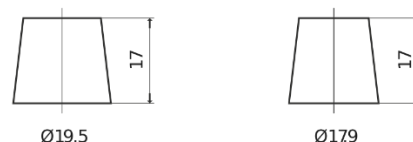

Sortimentsoversikt

Batterier til Biler og lette kjøretøy

Premium EA601

Art.nr.	EA601
Technology	Flooded
EAN/GTIN	3661024034234
Spenning	12 V
Kapasitet	60 Ah
CCA	600 A
Lengde	242 mm
Bredde	175 mm
Høyde	190 mm
Kasse	L02
Polstilling	ETN 1
Poltype	EN taper post
Festeknast	B13
Vekt (kan variere)	15.00 kg

Polstilling

Poltype

Festeknast

Design, egenskaper og tekniske spesifikasjoner kan endres uten forvarsel. Vi fraskriver oss enhver representasjon eller garanti, uttrykt eller underforstått, angående dataene eller anbefalingene, og skal under ingen omstendigheter holdes ansvarlig for tap eller skade som hevdes å ha oppstått som et resultat. Noen produkter kan være utilgjengelig i ditt lokale marked.