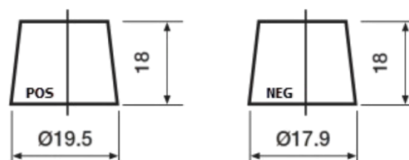

Sortimentsoversikt

Batterier til Biler og lette kjøretøy

Powerline SA456

Art.nr.	SA456
Technology	Flooded
EAN/GTIN	3661024064125
Spenning	12 V
Kapasitet	45.0 Ah
CCA	390 A
Lengde	237 mm
Bredde	127 mm
Høyde	227 mm
Kasse	B24
Polstilling	ETN 0
Poltype	JIS taper post
Festeknast	B1
Vekt (kan variere)	11.80 kg

Polstilling

Poltype

Remove T1 adapter for T3

Festeknast

Design, egenskaper og tekniske spesifikasjoner kan endres uten forvarsel. Vi fraskriver oss enhver representasjon eller garanti, uttrykt eller underforstått, angående dataene eller anbefalingene, og skal under ingen omstendigheter holdes ansvarlig for tap eller skade som hevdes å ha oppstått som et resultat. Noen produkter kan være utilgjengelig i ditt lokale marked.