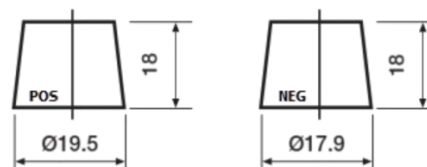

Sortimentsoversikt

Batterier til Biler og lette kjøretøy

Powerline SA456

Art.nr.	SA456
Technology	Flooded
EAN/GTIN	3661024064125
Spenning	12 V
Kapasitet	45.0 Ah
CCA	390 A
Lengde	237 mm
Bredde	127 mm
Høyde	227 mm
Kasse	B24
Polstilling	ETN 0
Poltype	JIS taper post
Festeknast	B1
Vekt (kan variere)	11.80 kg

Polstilling

Poltype

Remove T1 adapter for T3

Festeknast

Design, egenskaper og tekniske spesifikasjoner kan endres uten forvarsel. Vi fraskriver oss enhver representasjon eller garanti, uttrykt eller underforstått, angående dataene eller anbefalingene, og skal under ingen omstendigheter holdes ansvarlig for tap eller skade som hevdes å ha oppstått som et resultat. Noen produkter kan være utilgjengelig i ditt lokale marked.