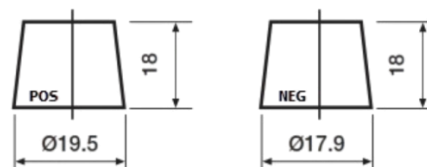

Sortimentsoversikt

Batterier til Biler og lette kjøretøy

**Powerline SA456**

Art.nr.	SA456
Technology	Flooded
EAN/GTIN	3661024064125
Spenning	12 V
Kapasitet	45.0 Ah
CCA	390 A
Lengde	237 mm
Bredde	127 mm
Høyde	227 mm
Kasse	B24
Polstilling	ETN 0
Poltype	JIS taper post
Festeknast	B1
Vekt (kan variere)	11.80 kg

**Polstilling**

**Poltype**

Remove T1 adapter for T3

**Festeknast**

Design, egenskaper og tekniske spesifikasjoner kan endres uten forvarsel. Vi fraskriver oss enhver representasjon eller garanti, uttrykt eller underforstått, angående dataene eller anbefalingene, og skal under ingen omstendigheter holdes ansvarlig for tap eller skade som hevdes å ha oppstått som et resultat. Noen produkter kan være utilgjengelig i ditt lokale marked.