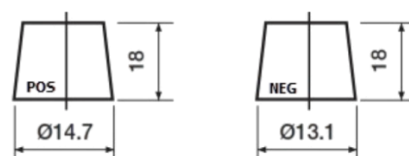

Sortimentsoversikt

Batterier til Biler og lette kjøretøy

Powerline SA456

Art.nr.	SA456
Technology	Flooded
EAN/GTIN	3661024064125
Spenning	12 V
Kapasitet	45.0 Ah
CCA	390 A
Lengde	237 mm
Bredde	127 mm
Høyde	227 mm
Kasse	B24
Polstilling	ETN 0
Poltype	JIS taper post
Festeknast	B1
Vekt (kan variere)	11.80 kg

Polstilling

Poltype

Remove T1 adapter for T3

Festeknast

Design, egenskaper og tekniske spesifikasjoner kan endres uten forvarsel. Vi fraskriver oss enhver representasjon eller garanti, uttrykt eller underforstått, angående dataene eller anbefalingene, og skal under ingen omstendigheter holdes ansvarlig for tap eller skade som hevdes å ha oppstått som et resultat. Noen produkter kan være utilgjengelig i ditt lokale marked.