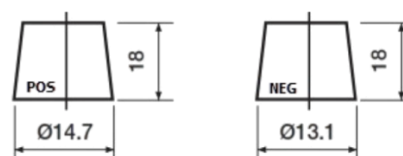

Sortimentsoversikt

Batterier til Biler og lette kjøretøy

Powerline SA456

Art.nr.	SA456
Technology	Flooded
EAN/GTIN	3661024064125
Spenning	12 V
Kapasitet	45.0 Ah
CCA	390 A
Lengde	237 mm
Bredde	127 mm
Høyde	227 mm
Kasse	B24
Polstilling	ETN 0
Poltype	JIS taper post
Festeknast	B1
Vekt (kan variere)	11.80 kg

Polstilling

Poltype

Remove T1 adapter for T3

Festeknast

Design, egenskaper og tekniske spesifikasjoner kan endres uten forvarsel. Vi fraskriver oss enhver representasjon eller garanti, uttrykt eller underforstått, angående dataene eller anbefalingene, og skal under ingen omstendigheter holdes ansvarlig for tap eller skade som hevdes å ha oppstått som et resultat. Noen produkter kan være utilgjengelig i ditt lokale marked.