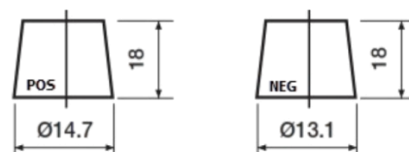

Design, egenskaper og tekniske spesifikasjoner kan endres uten forvarsel. Vi fraskriver oss enhver representasjon eller garanti, uttrykt eller underforstått, angående dataene eller anbefalingene, og skal under ingen omstendigheter holdes ansvarlig for tap eller skade som hevdes å ha oppstått som et resultat. Noen produkter kan være utilgjengelig i ditt lokale marked.