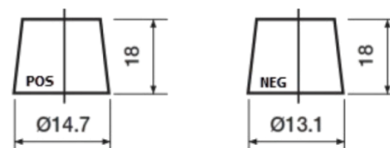

Sortimentsoversikt

Batterier til Biler og lette kjøretøy

Powerline SA406

Art.nr.	SA406
Technology	Flooded
EAN/GTIN	3661024066570
Spending	12 V
Kapasitet	40.0 Ah
CCA	350 A
Lengde	187 mm
Bredde	127 mm
Høyde	220 mm
Kasse	B19
Polstilling	ETN 0
Poltype	JIS taper post
Festeknast	B1
Vekt (kan variere)	9.30 kg

Polstilling

Poltype

Remove T1 adapter for T3

Festeknast

Design, egenskaper og tekniske spesifikasjoner kan endres uten forvarsel. Vi fraskriver oss enhver representasjon eller garanti, uttrykt eller underforstått, angående dataene eller anbefalingene, og skal under ingen omstendigheter holdes ansvarlig for tap eller skade som hevdes å ha oppstått som et resultat. Noen produkter kan være utilgjengelig i ditt lokale marked.