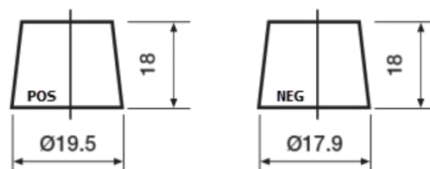

Sortimentsoversikt

Batterier til Biler og lette kjøretøy

**Powerline SA406**

Art.nr.	SA406
Technology	Flooded
EAN/GTIN	3661024066570
Spenning	12 V
Kapasitet	40.0 Ah
CCA	350 A
Lengde	187 mm
Bredde	127 mm
Høyde	220 mm
Kasse	B19
Polstilling	ETN 0
Poltype	JIS taper post
Festeknast	B1
Vekt (kan variere)	9.30 kg

**Polstilling**

**Poltype**

Remove T1 adapter for T3

**Festeknast**

Design, egenskaper og tekniske spesifikasjoner kan endres uten forvarsel. Vi fraskriver oss enhver representasjon eller garanti, uttrykt eller underforstått, angående dataene eller anbefalingene, og skal under ingen omstendigheter holdes ansvarlig for tap eller skade som hevdes å ha oppstått som et resultat. Noen produkter kan være utilgjengelig i ditt lokale marked.