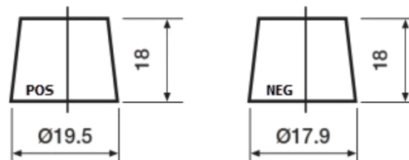

Sortimentsoversikt

Batterier til Biler og lette kjøretøy

Powerline SA406

Art.nr.	SA406
Technology	Flooded
EAN/GTIN	3661024066570
Spending	12 V
Kapasitet	40.0 Ah
CCA	350 A
Lengde	187 mm
Bredde	127 mm
Høyde	220 mm
Kasse	B19
Polstilling	ETN 0
Poltype	JIS taper post
Festeknast	B1
Vekt (kan variere)	9.30 kg

Polstilling

Poltype

Remove T1 adapter for T3

Festeknast

Design, egenskaper og tekniske spesifikasjoner kan endres uten forvarsel. Vi fraskriver oss enhver representasjon eller garanti, uttrykt eller underforstått, angående dataene eller anbefalingene, og skal under ingen omstendigheter holdes ansvarlig for tap eller skade som hevdes å ha oppstått som et resultat. Noen produkter kan være utilgjengelig i ditt lokale marked.