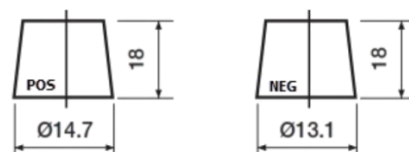

Sortimentsoversikt

Batterier til Biler og lette kjøretøy

**Powerline SA406**

Art.nr.	SA406
Technology	Flooded
EAN/GTIN	3661024066570
Spenning	12 V
Kapasitet	40.0 Ah
CCA	350 A
Lengde	187 mm
Bredde	127 mm
Høyde	220 mm
Kasse	B19
Polstilling	ETN 0
Poltype	JIS taper post
Festeknast	B1
Vekt (kan variere)	9.30 kg

**Polstilling**

**Poltype**

Remove T1 adapter for T3

**Festeknast**

Design, egenskaper og tekniske spesifikasjoner kan endres uten forvarsel. Vi fraskriver oss enhver representasjon eller garanti, uttrykt eller underforstått, angående dataene eller anbefalingene, og skal under ingen omstendigheter holdes ansvarlig for tap eller skade som hevdes å ha oppstått som et resultat. Noen produkter kan være utilgjengelig i ditt lokale marked.