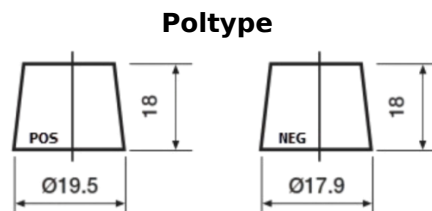

Sortimentsoversikt

Batterier til Biler og lette kjøretøy

Powerline SA406

Art.nr.	SA406
Technology	Flooded
EAN/GTIN	3661024066570
Spenning	12 V
Kapasitet	40.0 Ah
CCA	350 A
Lengde	187 mm
Bredde	127 mm
Høyde	220 mm
Kasse	B19
Polstilling	ETN 0
Poltype	JIS taper post
Festeknast	B1
Vekt (kan variere)	9.30 kg