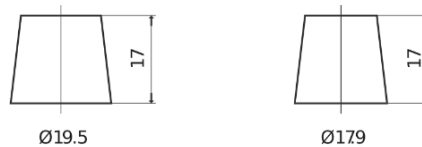

Sortimentsoversikt

Batterier til Biler og lette kjøretøy

Powerline SA1000

Art.nr.	SA1000
Technology	Flooded
EAN/GTIN	3661024064255
Spenning	12 V
Kapasitet	100.0 Ah
CCA	900 A
Lengde	353 mm
Bredde	175 mm
Høyde	190 mm
Kasse	L05
Polstilling	ETN 0
Poltype	EN taper post
Festeknast	B13
Vekt (kan variere)	22.60 kg

Polstilling

Poltype

Festeknast

Design, egenskaper og tekniske spesifikasjoner kan endres uten forvarsel. Vi fraskriver oss enhver representasjon eller garanti, uttrykt eller underforstått, angående dataene eller anbefalingene, og skal under ingen omstendigheter holdes ansvarlig for tap eller skade som hevdes å ha oppstått som et resultat. Noen produkter kan være utilgjengelig i ditt lokale marked.