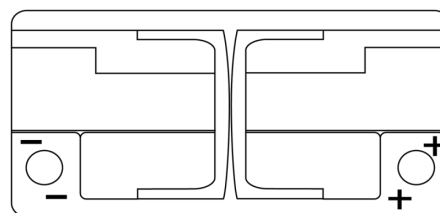

Sortimentsoversikt

Batterier til Biler og lette kjøretøy

Powerline SA1000

Art.nr.	SA1000
Technology	Flooded
EAN/GTIN	3661024064255
Spennning	12 V
Kapasitet	100.0 Ah
CCA	900 A
Lengde	353 mm
Bredde	175 mm
Høyde	190 mm
Kasse	L05
Polstilling	ETN 0
Poltype	EN taper post
Festeknast	B13
Vekt (kan variere)	22.60 kg

Polstilling**Poltype**

PositiveTerminal

NegativeTerminal

Festeknast

Design, egenskaper og tekniske spesifikasjoner kan endres uten forvarsel. Vi fraskriver oss enhver representasjon eller garanti, uttrykt eller underforstått, angående dataene eller anbefalingene, og skal under ingen omstendigheter holdes ansvarlig for tap eller skade som hevdes å ha oppstått som et resultat. Noen produkter kan være utilgjengelig i ditt lokale marked.