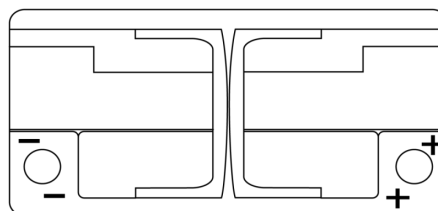

Sortimentsoversikt

Batterier til Biler og lette kjøretøy

Powerline SA1000

Art.nr.	SA1000
Technology	Flooded
EAN/GTIN	3661024064255
Spenning	12 V
Kapasitet	100.0 Ah
CCA	900 A
Lengde	353 mm
Bredde	175 mm
Høyde	190 mm
Kasse	L05
Polstilling	ETN 0
Poltype	EN taper post
Festeknast	B13
Vekt (kan variere)	22.60 kg

Polstilling

Poltype

Positive Terminal

Negative Terminal

Festeknast

Design, egenskaper og tekniske spesifikasjoner kan endres uten forvarsel. Vi fraskriver oss enhver representasjon eller garanti, uttrykt eller underforstått, angående dataene eller anbefalingene, og skal under ingen omstendigheter holdes ansvarlig for tap eller skade som hevdes å ha oppstått som et resultat. Noen produkter kan være utilgjengelig i ditt lokale marked.