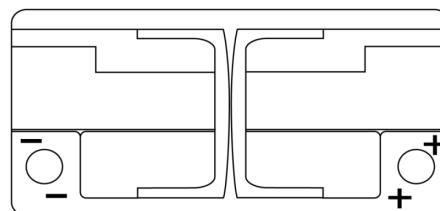

**Sortimentsoversikt**

Batterier til Biler og lette kjøretøy

**Powerline SA1000**

|                    |               |
|--------------------|---------------|
| Art.nr.            | SA1000        |
| Technology         | Flooded       |
| EAN/GTIN           | 3661024064255 |
| Spenning           | 12 V          |
| Kapasitet          | 100.0 Ah      |
| CCA                | 900 A         |
| Lengde             | 353 mm        |
| Bredde             | 175 mm        |
| Høyde              | 190 mm        |
| Kasse              | L05           |
| Polstilling        | ETN 0         |
| Poltype            | EN taper post |
| Festeknast         | B13           |
| Vekt (kan variere) | 22.60 kg      |

**Polstilling****Poltype**

Positive Terminal

Negative Terminal

**Festeknast**

Design, egenskaper og tekniske spesifikasjoner kan endres uten forvarsel. Vi fraskriver oss enhver representasjon eller garanti, uttrykt eller underforstått, angående dataene eller anbefalingene, og skal under ingen omstendigheter holdes ansvarlig for tap eller skade som hevdes å ha oppstått som et resultat. Noen produkter kan være utilgjengelig i ditt lokale marked.