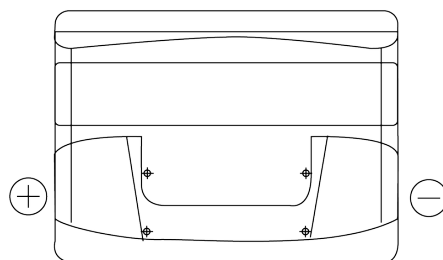

Sortimentsoversikt

Batterier til Biler og lette kjøretøy

Technica TB621

Art.nr.	TB621
Technology	Flooded
EAN/GTIN	3661024054546
Spenning	12 V
Kapasitet	62 Ah
CCA	540 A
Lengde	242 mm
Bredde	175 mm
Høyde	190 mm
Kasse	L02
Polstilling	ETN 1
Poltype	EN taper post
Festeknast	B13
Vekt (kan variere)	14.20 kg

Polstilling

Poltype

Positive Terminal

Negative Terminal

Festeknast

Design, egenskaper og tekniske spesifikasjoner kan endres uten forvarsel. Vi fraskriver oss enhver representasjon eller garanti, uttrykt eller underforstått, angående dataene eller anbefalingene, og skal under ingen omstendigheter holdes ansvarlig for tap eller skade som hevdes å ha oppstått som et resultat. Noen produkter kan være utilgjengelig i ditt lokale marked.