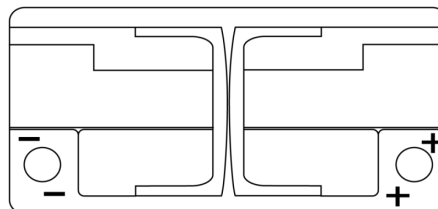

Sortimentsoversikt

Batterier til Biler og lette kjøretøy

Powerline SA1000

Art.nr.	SA1000
Technology	Flooded
EAN/GTIN	3661024064255
Spenning	12 V
Kapasitet	100.0 Ah
CCA	900 A
Lengde	353 mm
Bredde	175 mm
Høyde	190 mm
Kasse	L05
Polstilling	ETN 0
Poltype	EN taper post
Festeknast	B13
Vekt (kan variere)	22.60 kg

Polstilling

Poltype

Positive Terminal

Negative Terminal

Festeknast

Design, egenskaper og tekniske spesifikasjoner kan endres uten forvarsel. Vi fraskriver oss enhver representasjon eller garanti, uttrykt eller underforstått, angående dataene eller anbefalingene, og skal under ingen omstendigheter holdes ansvarlig for tap eller skade som hevdes å ha oppstått som et resultat. Noen produkter kan være utilgjengelig i ditt lokale marked.