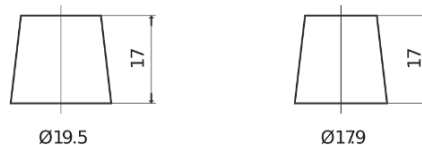

Sortimentsoversikt

Batterier til Biler og lette kjøretøy

Powerline SA1000

Art.nr.	SA1000
Technology	Flooded
EAN/GTIN	3661024064255
Spenning	12 V
Kapasitet	100.0 Ah
CCA	900 A
Lengde	353 mm
Bredde	175 mm
Høyde	190 mm
Kasse	L05
Polstilling	ETN 0
Poltype	EN taper post
Festeknast	B13
Vekt (kan variere)	22.60 kg

Polstilling

Poltype

Festeknast

Design, egenskaper og tekniske spesifikasjoner kan endres uten forvarsel. Vi fraskriver oss enhver representasjon eller garanti, uttrykt eller underforstått, angående dataene eller anbefalingene, og skal under ingen omstendigheter holdes ansvarlig for tap eller skade som hevdes å ha oppstått som et resultat. Noen produkter kan være utilgjengelig i ditt lokale marked.