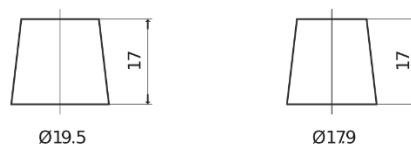

Batterier til Biler og lette kjøretøy

Formula FB621

Art.nr.	FB621
Technology	Flooded
EAN/GTIN	3661024044547
Spenning	12 V
Kapasitet	62 Ah
CCA	540 A
Lengde	242 mm
Bredde	175 mm
Høyde	190 mm
Kasse	L02
Polstilling	ETN 1
Poltype	EN taper post
Festeknast	B13
Vekt (kan variere)	14.20 kg

Polstilling

Poltype

Festeknast

Design, egenskaper og tekniske spesifikasjoner kan endres uten forvarsel. Vi fraskriver oss enhver representasjon eller garanti, uttrykt eller underforstått, angående dataene eller anbefalingene, og skal under ingen omstendigheter holdes ansvarlig for tap eller skade som hevdes å ha oppstått som et resultat. Noen produkter kan være utilgjengelig i ditt lokale marked.