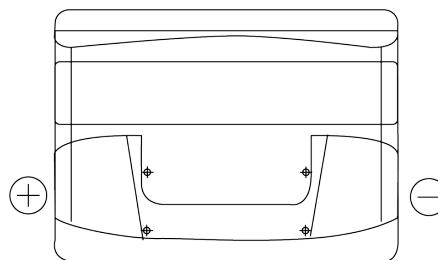

Batterier til Biler og lette kjøretøy

Formula FB621

Art.nr.	FB621
Technology	Flooded
EAN/GTIN	3661024044547
Spenning	12 V
Kapasitet	62 Ah
CCA	540 A
Lengde	242 mm
Bredde	175 mm
Høyde	190 mm
Kasse	L02
Polstilling	ETN 1
Poltype	EN taper post
Festeknast	B13
Vekt (kan variere)	14.20 kg

Polstilling

Poltype

Positive Terminal

Negative Terminal

Festeknast

Design, egenskaper og tekniske spesifikasjoner kan endres uten forvarsel. Vi fraskriver oss enhver representasjon eller garanti, uttrykt eller underforstått, angående dataene eller anbefalingene, og skal under ingen omstendigheter holdes ansvarlig for tap eller skade som hevdes å ha oppstått som et resultat. Noen produkter kan være utilgjengelig i ditt lokale marked.