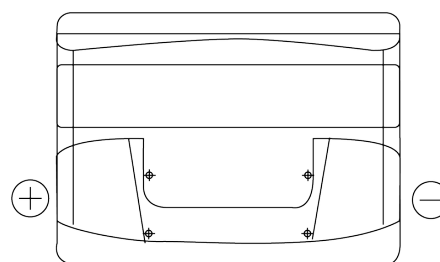

**Sortimentsoversikt**

Batterier til Biler og lette kjøretøy

**Excell EB621**

Art.nr.	EB621
Technology	Flooded
EAN/GTIN	3661024034548
Spenning	12 V
Kapasitet	62 Ah
CCA	540 A
Lengde	242 mm
Bredde	175 mm
Høyde	190 mm
Kasse	L02
Polstilling	ETN 1
Poltype	EN taper post
Festeknast	B13
Vekt (kan variere)	14.20 kg

**Polstilling****Poltype**

Ø19.5

Ø17.9

Positive Terminal

Negative Terminal

**Festeknast**

5 notches

Design, egenskaper og tekniske spesifikasjoner kan endres uten forvarsel. Vi fraskriver oss enhver representasjon eller garanti, uttrykt eller underforstått, angående dataene eller anbefalingene, og skal under ingen omstendigheter holdes ansvarlig for tap eller skade som hevdes å ha oppstått som et resultat. Noen produkter kan være utilgjengelig i ditt lokale marked.