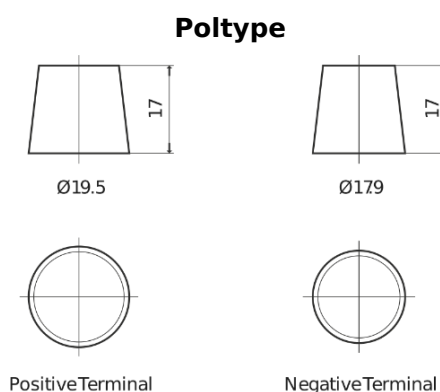

Batterier til Lastebil, buss, maskiner, jordbruk

EndurancePRO EFB FX2253

Art.nr.	FX2253
Technology	EFB
EAN/GTIN	3661024046480
Spenning	12 V
Kapasitet	225.0 Ah
CCA	1150 A
Lengde	518 mm
Bredde	274 mm
Høyde	240 mm
Kasse	D06
Polstilling	ETN 3
Poltype	EN taper post
Festeknast	B0
Vekt (kan variere)	60.10 kg