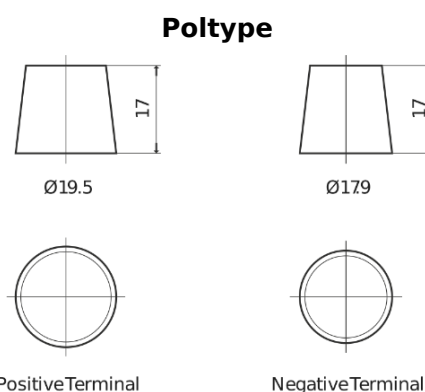

Batterier til Lastebil, buss, maskiner, jordbruk

EndurancePRO EFB FX2253

Art.nr.	FX2253
Technology	EFB
EAN/GTIN	3661024046480
Spenning	12 V
Kapasitet	225.0 Ah
CCA	1150 A
Lengde	518 mm
Bredde	274 mm
Høyde	240 mm
Kasse	D06
Polstilling	ETN 3
Poltype	EN taper post
Festeknast	B0
Vekt (kan variere)	60.10 kg