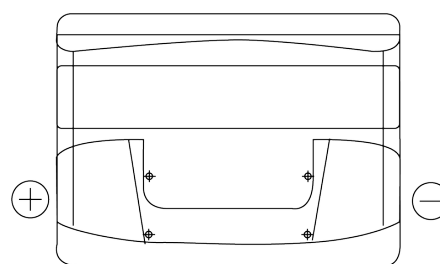

Sortimentsoversikt

Batterier til Biler og lette kjøretøy

Power DB621

Art.nr.	DB621
Technology	Flooded
EAN/GTIN	3661024024549
Spenning	12 V
Kapasitet	62 Ah
CCA	540 A
Lengde	242 mm
Bredde	175 mm
Høyde	190 mm
Kasse	L02
Polstilling	ETN 1
Poltype	EN taper post
Festeknast	B13
Vekt (kan variere)	14.20 kg

Polstilling**Poltype**

Positive Terminal

Negative Terminal

Festeknast

Design, egenskaper og tekniske spesifikasjoner kan endres uten forvarsel. Vi fraskriver oss enhver representasjon eller garanti, uttrykt eller underforstått, angående dataene eller anbefalingene, og skal under ingen omstendigheter holdes ansvarlig for tap eller skade som hevdes å ha oppstått som et resultat. Noen produkter kan være utilgjengelig i ditt lokale marked.