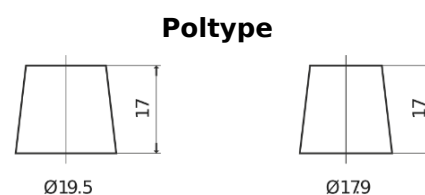

Sortimentsoversikt

Batterier til Lastebil, buss, maskiner, jordbruk

EndurancePRO EFB FX2253

| | |
|--------------------|---------------|
| Art.nr. | FX2253 |
| Technology | EFB |
| EAN/GTIN | 3661024046480 |
| Spenning | 12 V |
| Kapasitet | 225.0 Ah |
| CCA | 1150 A |
| Lengde | 518 mm |
| Bredde | 274 mm |
| Høyde | 240 mm |
| Kasse | D06 |
| Polstilling | ETN 3 |
| Poltype | EN taper post |
| Festeknast | B0 |
| Vekt (kan variere) | 60.10 kg |