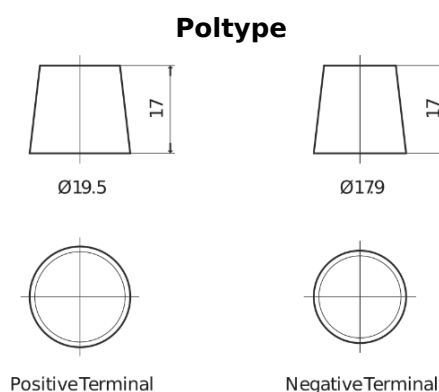

Batterier til Lastebil, buss, maskiner, jordbruk

EndurancePRO EFB FX2253

Art.nr.	FX2253
Technology	EFB
EAN/GTIN	3661024046480
Spenning	12 V
Kapasitet	225.0 Ah
CCA	1150 A
Lengde	518 mm
Bredde	274 mm
Høyde	240 mm
Kasse	D06
Polstilling	ETN 3
Poltype	EN taper post
Festeknast	B0
Vekt (kan variere)	60.10 kg