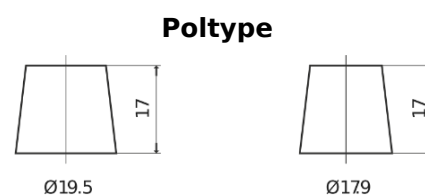

## EndurancePRO EFB FX2253

Art.nr.	FX2253
Technology	EFB
EAN/GTIN	3661024046480
Spenning	12 V
Kapasitet	225.0 Ah
CCA	1150 A
Lengde	518 mm
Bredde	274 mm
Høyde	240 mm
Kasse	D06
Polstilling	ETN 3
Poltype	EN taper post
Festeknast	B0
Vekt (kan variere)	60.10 kg