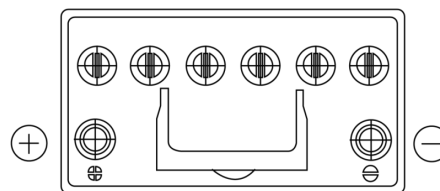

Batterier til Biler og lette kjøretøy

EFB FL955

Art.nr.	FL955
Technology	EFB
EAN/GTIN	3661024046510
Spenning	12 V
Kapasitet	95.0 Ah
CCA	800 A
Lengde	306 mm
Bredde	173 mm
Høyde	222 mm
Kasse	D31
Polstilling	ETN 1
Poltype	EN taper post
Festeknast	Korean B1
Vekt (kan variere)	21.80 kg

Polstilling**Poltype**

Positive Terminal

Negative Terminal

Festeknast

Design, egenskaper og tekniske spesifikasjoner kan endres uten forvarsel. Vi fraskriver oss enhver representasjon eller garanti, uttrykt eller underforstått, angående dataene eller anbefalingene, og skal under ingen omstendigheter holdes ansvarlig for tap eller skade som hevdes å ha oppstått som et resultat. Noen produkter kan være utilgjengelig i ditt lokale marked.