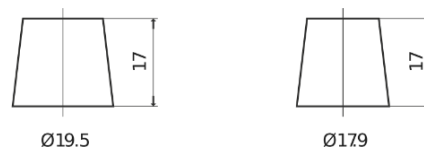

Batterier til Biler og lette kjøretøy

EFB FL955

Art.nr.	FL955
Technology	EFB
EAN/GTIN	3661024046510
Spenning	12 V
Kapasitet	95.0 Ah
CCA	800 A
Lengde	306 mm
Bredde	173 mm
Høyde	222 mm
Kasse	D31
Polstilling	ETN 1
Poltype	EN taper post
Festeknast	Korean B1
Vekt (kan variere)	21.80 kg

Polstilling

Poltype

Festeknast

Design, egenskaper og tekniske spesifikasjoner kan endres uten forvarsel. Vi fraskriver oss enhver representasjon eller garanti, uttrykt eller underforstått, angående dataene eller anbefalingene, og skal under ingen omstendigheter holdes ansvarlig for tap eller skade som hevdes å ha oppstått som et resultat. Noen produkter kan være utilgjengelig i ditt lokale marked.