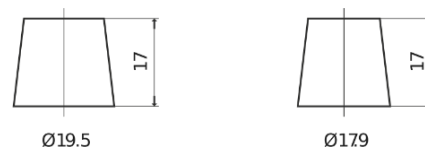

Batterier til Biler og lette kjøretøy

EFB FL955

Art.nr.	FL955
Technology	EFB
EAN/GTIN	3661024046510
Spenning	12 V
Kapasitet	95.0 Ah
CCA	800 A
Lengde	306 mm
Bredde	173 mm
Høyde	222 mm
Kasse	D31
Polstilling	ETN 1
Poltype	EN taper post
Festeknast	Korean B1
Vekt (kan variere)	21.80 kg

Polstilling

Poltype

Festeknast

Design, egenskaper og tekniske spesifikasjoner kan endres uten forvarsel. Vi fraskriver oss enhver representasjon eller garanti, uttrykt eller underforstått, angående dataene eller anbefalingene, og skal under ingen omstendigheter holdes ansvarlig for tap eller skade som hevdes å ha oppstått som et resultat. Noen produkter kan være utilgjengelig i ditt lokale marked.