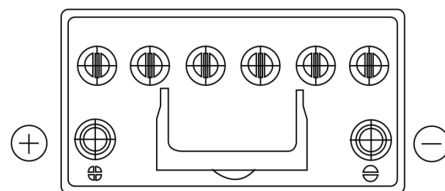

Batterier til Biler og lette kjøretøy

EFB FL955

Art.nr.	FL955
Technology	EFB
EAN/GTIN	3661024046510
Spenning	12 V
Kapasitet	95.0 Ah
CCA	800 A
Lengde	306 mm
Bredde	173 mm
Høyde	222 mm
Kasse	D31
Polstilling	ETN 1
Poltype	EN taper post
Festeknast	Korean B1
Vekt (kan variere)	21.80 kg

Polstilling**Poltype**

Positive Terminal

Negative Terminal

Festeknast

Design, egenskaper og tekniske spesifikasjoner kan endres uten forvarsel. Vi fraskriver oss enhver representasjon eller garanti, uttrykt eller underforstått, angående dataene eller anbefalingene, og skal under ingen omstendigheter holdes ansvarlig for tap eller skade som hevdes å ha oppstått som et resultat. Noen produkter kan være utilgjengelig i ditt lokale marked.