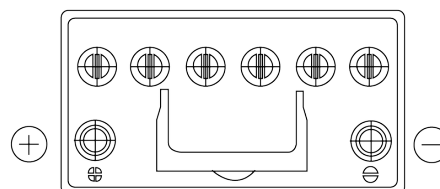

Batterier til Biler og lette kjøretøy

**EFB FL955**

Art.nr.	FL955
Technology	EFB
EAN/GTIN	3661024046510
Spenning	12 V
Kapasitet	95.0 Ah
CCA	800 A
Lengde	306 mm
Bredde	173 mm
Høyde	222 mm
Kasse	D31
Polstilling	ETN 1
Poltype	EN taper post
Festeknast	Korean B1
Vekt (kan variere)	21.80 kg

**Polstilling****Poltype**

Positive Terminal

Negative Terminal

**Festeknast**

Design, egenskaper og tekniske spesifikasjoner kan endres uten forvarsel. Vi fraskriver oss enhver representasjon eller garanti, uttrykt eller underforstått, angående dataene eller anbefalingene, og skal under ingen omstendigheter holdes ansvarlig for tap eller skade som hevdes å ha oppstått som et resultat. Noen produkter kan være utilgjengelig i ditt lokale marked.