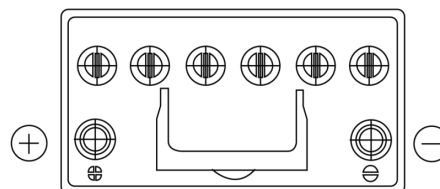

Batterier til Biler og lette kjøretøy

EFB FL955

Art.nr.	FL955
Technology	EFB
EAN/GTIN	3661024046510
Spenning	12 V
Kapasitet	95.0 Ah
CCA	800 A
Lengde	306 mm
Bredde	173 mm
Høyde	222 mm
Kasse	D31
Polstilling	ETN 1
Poltype	EN taper post
Festeknast	Korean B1
Vekt (kan variere)	21.80 kg

Polstilling

Poltype

Positive Terminal

Negative Terminal

Festeknast

Design, egenskaper og tekniske spesifikasjoner kan endres uten forvarsel. Vi fraskriver oss enhver representasjon eller garanti, uttrykt eller underforstått, angående dataene eller anbefalingene, og skal under ingen omstendigheter holdes ansvarlig for tap eller skade som hevdes å ha oppstått som et resultat. Noen produkter kan være utilgjengelig i ditt lokale marked.