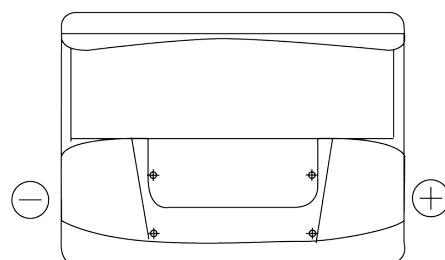

Sortimentsoversikt

Batterier til Biler og lette kjøretøy

Technica TB620

Art.nr.	TB620
Technology	Flooded
EAN/GTIN	3661024054539
Spenning	12 V
Kapasitet	62 Ah
CCA	540 A
Lengde	242 mm
Bredde	175 mm
Høyde	190 mm
Kasse	L02
Polstilling	ETN 0
Poltype	EN taper post
Festeknast	B13
Vekt (kan variere)	14.20 kg

Polstilling**Poltype**

Positive Terminal

Negative Terminal

Festeknast

Design, egenskaper og tekniske spesifikasjoner kan endres uten forvarsel. Vi fraskriver oss enhver representasjon eller garanti, uttrykt eller underforstått, angående dataene eller anbefalingene, og skal under ingen omstendigheter holdes ansvarlig for tap eller skade som hevdes å ha oppstått som et resultat. Noen produkter kan være utilgjengelig i ditt lokale marked.