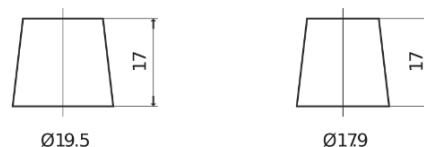

Batterier til Biler og lette kjøretøy

EFB FL954

Art.nr.	FL954
Technology	EFB
EAN/GTIN	3661024046503
Spenning	12 V
Kapasitet	95.0 Ah
CCA	800 A
Lengde	306 mm
Bredde	173 mm
Høyde	222 mm
Kasse	D31
Polstilling	ETN 0
Poltype	EN taper post
Festeknast	Korean B1
Vekt (kan variere)	21.80 kg

Polstilling

Poltype

Festeknast

Design, egenskaper og tekniske spesifikasjoner kan endres uten forvarsel. Vi fraskriver oss enhver representasjon eller garanti, uttrykt eller underforstått, angående dataene eller anbefalingene, og skal under ingen omstendigheter holdes ansvarlig for tap eller skade som hevdes å ha oppstått som et resultat. Noen produkter kan være utilgjengelig i ditt lokale marked.