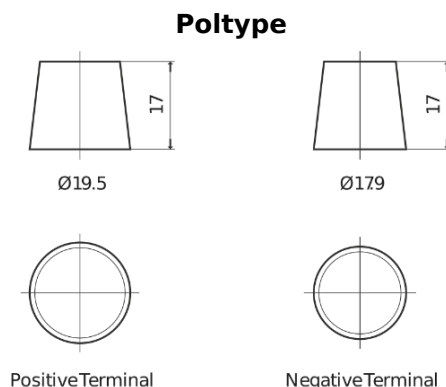

Batterier til Biler og lette kjøretøy

EFB FL954

Art.nr.	FL954
Technology	EFB
EAN/GTIN	3661024046503
Spenning	12 V
Kapasitet	95.0 Ah
CCA	800 A
Lengde	306 mm
Bredde	173 mm
Høyde	222 mm
Kasse	D31
Polstilling	ETN 0
Poltype	EN taper post
Festeknast	Korean B1
Vekt (kan variere)	21.80 kg