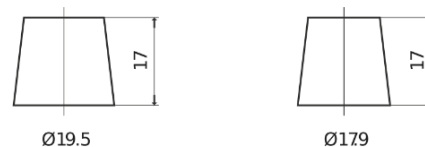

Batterier til Biler og lette kjøretøy

EFB FL800

Art.nr.	FL800
Technology	EFB
EAN/GTIN	3661024045704
Spenning	12 V
Kapasitet	80.0 Ah
CCA	800 A
Lengde	315 mm
Bredde	175 mm
Høyde	190 mm
Kasse	L04
Polstilling	ETN 0
Poltype	EN taper post
Festeknast	B13
Vekt (kan variere)	22.10 kg

Polstilling

Poltype

Festeknast

Design, egenskaper og tekniske spesifikasjoner kan endres uten forvarsel. Vi fraskriver oss enhver representasjon eller garanti, uttrykt eller underforstått, angående dataene eller anbefalingene, og skal under ingen omstendigheter holdes ansvarlig for tap eller skade som hevdes å ha oppstått som et resultat. Noen produkter kan være utilgjengelig i ditt lokale marked.