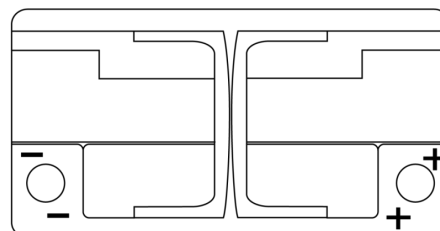

Polstilling