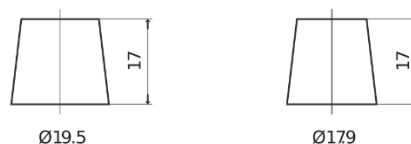

Batterier til Biler og lette kjøretøy

Formula FB620

Art.nr.	FB620
Technology	Flooded
EAN/GTIN	3661024044530
Spenning	12 V
Kapasitet	62 Ah
CCA	540 A
Lengde	242 mm
Bredde	175 mm
Høyde	190 mm
Kasse	L02
Polstilling	ETN 0
Poltype	EN taper post
Festeknast	B13
Vekt (kan variere)	14.20 kg

Polstilling

Poltype

Festeknast

Design, egenskaper og tekniske spesifikasjoner kan endres uten forvarsel. Vi fraskriver oss enhver representasjon eller garanti, uttrykt eller underforstått, angående dataene eller anbefalingene, og skal under ingen omstendigheter holdes ansvarlig for tap eller skade som hevdes å ha oppstått som et resultat. Noen produkter kan være utilgjengelig i ditt lokale marked.