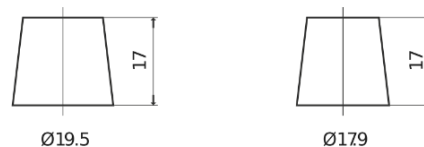

Batterier til Biler og lette kjøretøy

EFB FL800

Art.nr.	FL800
Technology	EFB
EAN/GTIN	3661024045704
Spenning	12 V
Kapasitet	80.0 Ah
CCA	800 A
Lengde	315 mm
Bredde	175 mm
Høyde	190 mm
Kasse	L04
Polstilling	ETN 0
Poltype	EN taper post
Festeknast	B13
Vekt (kan variere)	22.10 kg

Polstilling

Poltype

Festeknast

Design, egenskaper og tekniske spesifikasjoner kan endres uten forvarsel. Vi fraskriver oss enhver representasjon eller garanti, uttrykt eller underforstått, angående dataene eller anbefalingene, og skal under ingen omstendigheter holdes ansvarlig for tap eller skade som hevdes å ha oppstått som et resultat. Noen produkter kan være utilgjengelig i ditt lokale marked.