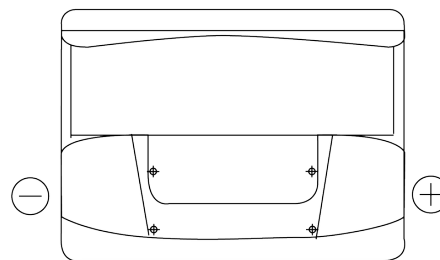

Batterier til Biler og lette kjøretøy

Formula FB620

Art.nr.	FB620
Technology	Flooded
EAN/GTIN	3661024044530
Spenning	12 V
Kapasitet	62 Ah
CCA	540 A
Lengde	242 mm
Bredde	175 mm
Høyde	190 mm
Kasse	L02
Polstilling	ETN 0
Poltype	EN taper post
Festeknast	B13
Vekt (kan variere)	14.20 kg

Polstilling

Poltype

Positive Terminal

Negative Terminal

Festeknast

Design, egenskaper og tekniske spesifikasjoner kan endres uten forvarsel. Vi fraskriver oss enhver representasjon eller garanti, uttrykt eller underforstått, angående dataene eller anbefalingene, og skal under ingen omstendigheter holdes ansvarlig for tap eller skade som hevdes å ha oppstått som et resultat. Noen produkter kan være utilgjengelig i ditt lokale marked.