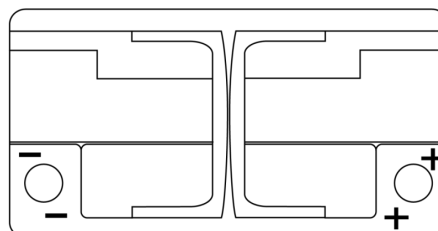

Batterier til Biler og lette kjøretøy

EFB FL800

Art.nr.	FL800
Technology	EFB
EAN/GTIN	3661024045704
Spenning	12 V
Kapasitet	80.0 Ah
CCA	800 A
Lengde	315 mm
Bredde	175 mm
Høyde	190 mm
Kasse	L04
Polstilling	ETN 0
Poltype	EN taper post
Festeknast	B13
Vekt (kan variere)	22.10 kg

Polstilling

Poltype

Positive Terminal

Negative Terminal

Festeknast

Design, egenskaper og tekniske spesifikasjoner kan endres uten forvarsel. Vi fraskriver oss enhver representasjon eller garanti, uttrykt eller underforstått, angående dataene eller anbefalingene, og skal under ingen omstendigheter holdes ansvarlig for tap eller skade som hevdes å ha oppstått som et resultat. Noen produkter kan være utilgjengelig i ditt lokale marked.