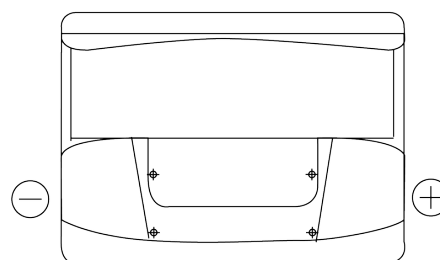

Sortimentsoversikt

Batterier til Biler og lette kjøretøy

Excell EB620

Art.nr.	EB620
Technology	Flooded
EAN/GTIN	3661024034531
Spenning	12 V
Kapasitet	62 Ah
CCA	540 A
Lengde	242 mm
Bredde	175 mm
Høyde	190 mm
Kasse	L02
Polstilling	ETN 0
Poltype	EN taper post
Festeknast	B13
Vekt (kan variere)	14.20 kg

Polstilling