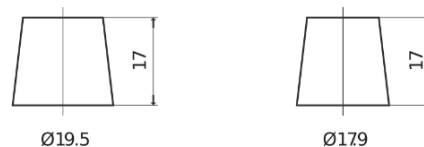

Batterier til Biler og lette kjøretøy

EFB FL752

Art.nr.	FL752
Technology	EFB
EAN/GTIN	3661024046329
Spenning	12 V
Kapasitet	75.0 Ah
CCA	730 A
Lengde	315 mm
Bredde	175 mm
Høyde	175 mm
Kasse	LB4
Polstilling	ETN 0
Poltype	EN taper post
Festeknast	B13
Vekt (kan variere)	18.60 kg

Polstilling

Poltype

Festeknast

Design, egenskaper og tekniske spesifikasjoner kan endres uten forvarsel. Vi fraskriver oss enhver representasjon eller garanti, uttrykt eller underforstått, angående dataene eller anbefalingene, og skal under ingen omstendigheter holdes ansvarlig for tap eller skade som hevdes å ha oppstått som et resultat. Noen produkter kan være utilgjengelig i ditt lokale marked.