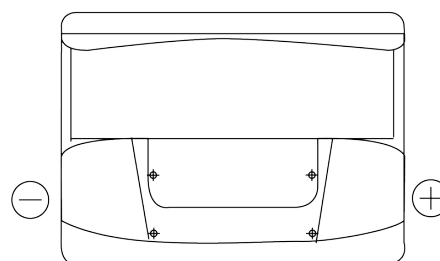

Polstilling