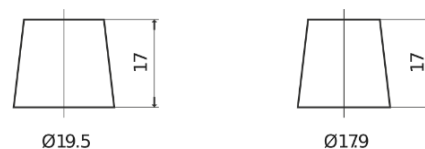

Batterier til Biler og lette kjøretøy

EFB FL652

Art.nr.	FL652
Technology	EFB
EAN/GTIN	3661024046312
Spenning	12 V
Kapasitet	65.0 Ah
CCA	650 A
Lengde	278 mm
Bredde	175 mm
Høyde	175 mm
Kasse	LB3
Polstilling	ETN 0
Poltype	EN taper post
Festeknast	B13
Vekt (kan variere)	16.20 kg

Polstilling

Poltype

Festeknast

Design, egenskaper og tekniske spesifikasjoner kan endres uten forvarsel. Vi fraskriver oss enhver representasjon eller garanti, uttrykt eller underforstått, angående dataene eller anbefalingene, og skal under ingen omstendigheter holdes ansvarlig for tap eller skade som hevdes å ha oppstått som et resultat. Noen produkter kan være utilgjengelig i ditt lokale marked.