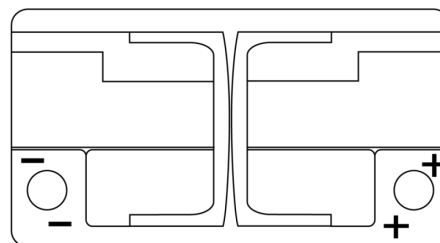

Batterier til Biler og lette kjøretøy

EFB FL652

Art.nr.	FL652
Technology	EFB
EAN/GTIN	3661024046312
Spenning	12 V
Kapasitet	65.0 Ah
CCA	650 A
Lengde	278 mm
Bredde	175 mm
Høyde	175 mm
Kasse	LB3
Polstilling	ETN 0
Poltype	EN taper post
Festeknast	B13
Vekt (kan variere)	16.20 kg

Polstilling

Poltype

Positive Terminal

Negative Terminal

Festeknast

Design, egenskaper og tekniske spesifikasjoner kan endres uten forvarsel. Vi fraskriver oss enhver representasjon eller garanti, uttrykt eller underforstått, angående dataene eller anbefalingene, og skal under ingen omstendigheter holdes ansvarlig for tap eller skade som hevdes å ha oppstått som et resultat. Noen produkter kan være utilgjengelig i ditt lokale marked.