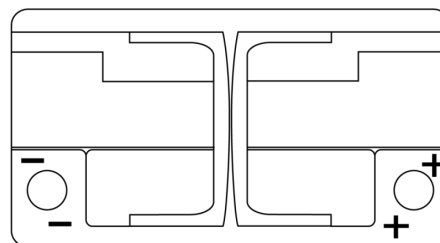

Batterier til Biler og lette kjøretøy

EFB FL652

Art.nr.	FL652
Technology	EFB
EAN/GTIN	3661024046312
Spenning	12 V
Kapasitet	65.0 Ah
CCA	650 A
Lengde	278 mm
Bredde	175 mm
Høyde	175 mm
Kasse	LB3
Polstilling	ETN 0
Poltype	EN taper post
Festeknast	B13
Vekt (kan variere)	16.20 kg

Polstilling**Poltype**

Positive Terminal

Negative Terminal

Festeknast

Design, egenskaper og tekniske spesifikasjoner kan endres uten forvarsel. Vi fraskriver oss enhver representasjon eller garanti, uttrykt eller underforstått, angående dataene eller anbefalingene, og skal under ingen omstendigheter holdes ansvarlig for tap eller skade som hevdes å ha oppstått som et resultat. Noen produkter kan være utilgjengelig i ditt lokale marked.