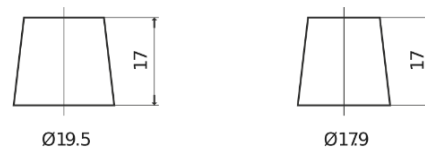

Batterier til Biler og lette kjøretøy

EFB FL652

Art.nr.	FL652
Technology	EFB
EAN/GTIN	3661024046312
Spenning	12 V
Kapasitet	65.0 Ah
CCA	650 A
Lengde	278 mm
Bredde	175 mm
Høyde	175 mm
Kasse	LB3
Polstilling	ETN 0
Poltype	EN taper post
Festeknast	B13
Vekt (kan variere)	16.20 kg

Polstilling

Poltype

Festeknast

Design, egenskaper og tekniske spesifikasjoner kan endres uten forvarsel. Vi fraskriver oss enhver representasjon eller garanti, uttrykt eller underforstått, angående dataene eller anbefalingene, og skal under ingen omstendigheter holdes ansvarlig for tap eller skade som hevdes å ha oppstått som et resultat. Noen produkter kan være utilgjengelig i ditt lokale marked.