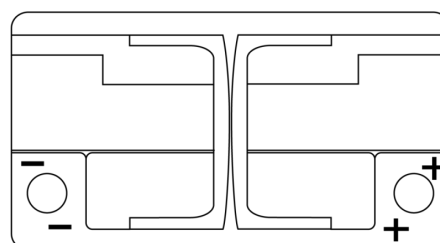

Polstilling