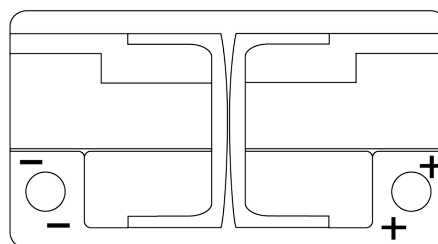

Batterier til Biler og lette kjøretøy

EFB FL652

Art.nr.	FL652
Technology	EFB
EAN/GTIN	3661024046312
Spenning	12 V
Kapasitet	65.0 Ah
CCA	650 A
Lengde	278 mm
Bredde	175 mm
Høyde	175 mm
Kasse	LB3
Polstilling	ETN 0
Poltype	EN taper post
Festeknast	B13
Vekt (kan variere)	16.20 kg

Polstilling**Poltype**

Ø19.5

Ø179

PositiveTerminal

NegativeTerminal

Festeknast

5 notches

10.5