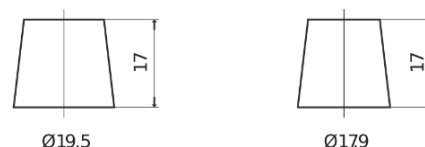

Batterier til Biler og lette kjøretøy

EFB FL652

Art.nr.	FL652
Technology	EFB
EAN/GTIN	3661024046312
Spenning	12 V
Kapasitet	65.0 Ah
CCA	650 A
Lengde	278 mm
Bredde	175 mm
Høyde	175 mm
Kasse	LB3
Polstilling	ETN 0
Poltype	EN taper post
Festeknast	B13
Vekt (kan variere)	16.20 kg

Polstilling

Poltype

Festeknast

Design, egenskaper og tekniske spesifikasjoner kan endres uten forvarsel. Vi fraskriver oss enhver representasjon eller garanti, uttrykt eller underforstått, angående dataene eller anbefalingene, og skal under ingen omstendigheter holdes ansvarlig for tap eller skade som hevdes å ha oppstått som et resultat. Noen produkter kan være utilgjengelig i ditt lokale marked.