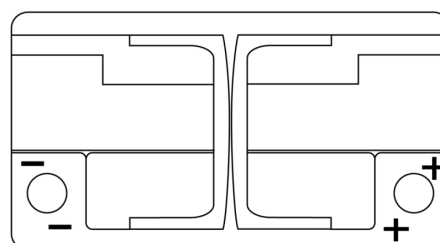

Batterier til Biler og lette kjøretøy

EFB FL652

Art.nr.	FL652
Technology	EFB
EAN/GTIN	3661024046312
Spenning	12 V
Kapasitet	65.0 Ah
CCA	650 A
Lengde	278 mm
Bredde	175 mm
Høyde	175 mm
Kasse	LB3
Polstilling	ETN 0
Poltype	EN taper post
Festeknast	B13
Vekt (kan variere)	16.20 kg

Polstilling

Poltype

Positive Terminal

Negative Terminal

Festeknast

Design, egenskaper og tekniske spesifikasjoner kan endres uten forvarsel. Vi fraskriver oss enhver representasjon eller garanti, uttrykt eller underforstått, angående dataene eller anbefalingene, og skal under ingen omstendigheter holdes ansvarlig for tap eller skade som hevdes å ha oppstått som et resultat. Noen produkter kan være utilgjengelig i ditt lokale marked.