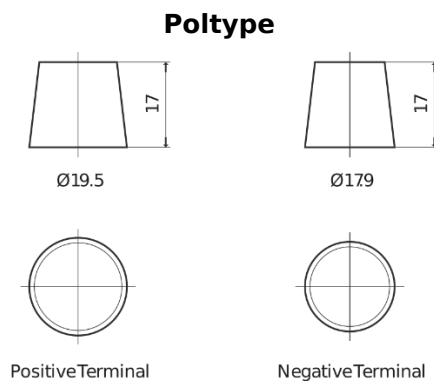

## EFB FL605

Art.nr.	FL605
Technology	EFB
EAN/GTIN	3661024046497
Spenning	12 V
Kapasitet	60.0 Ah
CCA	520 A
Lengde	230 mm
Bredde	173 mm
Høyde	222 mm
Kasse	D23
Polstilling	ETN 1
Poltype	EN taper post
Festeknast	B0
Vekt (kan variere)	15.80 kg