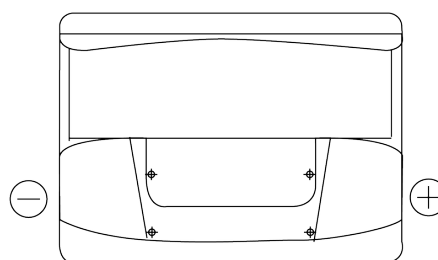

Sortimentsoversikt

Batterier til Marine og fritid

Start EN600

Art.nr.	EN600
Technology	Flooded
EAN/GTIN	3661024036092
Spenning	12 V
Kapasitet	62 Ah
CCA	540 A
MCA	600
Lengde	242 mm
Bredde	175 mm
Høyde	190 mm
Kasse	L02
Polstilling	ETN 0
Poltype	EN taper post
Festeknast	B13
Vekt (kan variere)	14.20 kg

Polstilling**Poltype**

Ø19.5

Ø17.9

Positive Terminal

Negative Terminal

Festeknast

5 notches

Design, egenskaper og tekniske spesifikasjoner kan endres uten forvarsel. Vi fraskriver oss enhver representasjon eller garanti, uttrykt eller underforstått, angående dataene eller anbefalingene, og skal under ingen omstendigheter holdes ansvarlig for tap eller skade som hevdes å ha oppstått som et resultat. Noen produkter kan være utilgjengelig i ditt lokale marked.