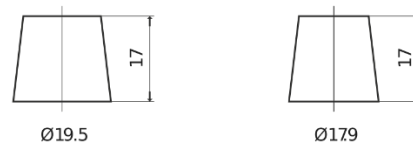

Batterier til Biler og lette kjøretøy

EFB FL600

Art.nr.	FL600
Technology	EFB
EAN/GTIN	3661024045681
Spenning	12 V
Kapasitet	60.0 Ah
CCA	640 A
Lengde	242 mm
Bredde	175 mm
Høyde	190 mm
Kasse	L02
Polstilling	ETN 0
Poltype	EN taper post
Festeknast	B13
Vekt (kan variere)	17.00 kg

Polstilling

Poltype

Festeknast

Design, egenskaper og tekniske spesifikasjoner kan endres uten forvarsel. Vi fraskriver oss enhver representasjon eller garanti, uttrykt eller underforstått, angående dataene eller anbefalingene, og skal under ingen omstendigheter holdes ansvarlig for tap eller skade som hevdes å ha oppstått som et resultat. Noen produkter kan være utilgjengelig i ditt lokale marked.