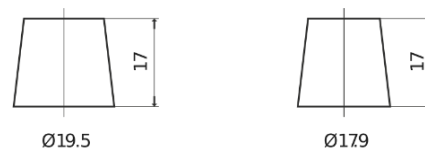

Batterier til Biler og lette kjøretøy

EFB FL550

Art.nr.	FL550
Technology	EFB
EAN/GTIN	3661024046527
Spenning	12 V
Kapasitet	55.0 Ah
CCA	540 A
Lengde	207 mm
Bredde	175 mm
Høyde	190 mm
Kasse	L01
Polstilling	ETN 0
Poltype	EN taper post
Festeknast	B13
Vekt (kan variere)	14.10 kg

Polstilling

Poltype

Festeknast

Design, egenskaper og tekniske spesifikasjoner kan endres uten forvarsel. Vi fraskriver oss enhver representasjon eller garanti, uttrykt eller underforstått, angående dataene eller anbefalingene, og skal under ingen omstendigheter holdes ansvarlig for tap eller skade som hevdes å ha oppstått som et resultat. Noen produkter kan være utilgjengelig i ditt lokale marked.