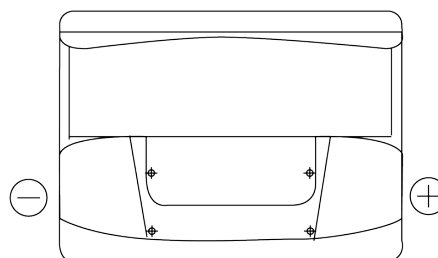

Sortimentsoversikt

Batterier til Biler og lette kjøretøy

Standard TC550

Art.nr.	TC550
Technology	Flooded
EAN/GTIN	3661024054805
Spenning	12 V
Kapasitet	55 Ah
CCA	460 A
Lengde	242 mm
Bredde	175 mm
Høyde	190 mm
Kasse	L02
Polstilling	ETN 0
Poltype	EN taper post
Festeknast	B13
Vekt (kan variere)	13.50 kg

Polstilling