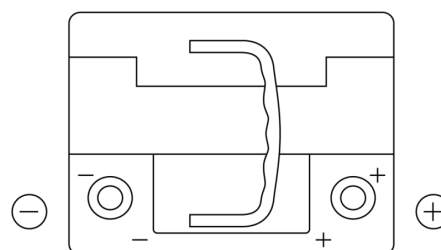

Batterier til Biler og lette kjøretøy

EFB FL550

Art.nr.	FL550
Technology	EFB
EAN/GTIN	3661024046527
Spenning	12 V
Kapasitet	55.0 Ah
CCA	540 A
Lengde	207 mm
Bredde	175 mm
Høyde	190 mm
Kasse	L01
Polstilling	ETN 0
Poltype	EN taper post
Festeknast	B13
Vekt (kan variere)	14.10 kg

Polstilling

Poltype

Positive Terminal

Negative Terminal

Festeknast

Design, egenskaper og tekniske spesifikasjoner kan endres uten forvarsel. Vi fraskriver oss enhver representasjon eller garanti, uttrykt eller underforstått, angående dataene eller anbefalingene, og skal under ingen omstendigheter holdes ansvarlig for tap eller skade som hevdes å ha oppstått som et resultat. Noen produkter kan være utilgjengelig i ditt lokale marked.