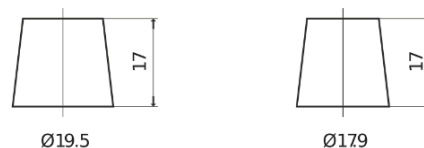

Batterier til Biler og lette kjøretøy

EFB FL550

Art.nr.	FL550
Technology	EFB
EAN/GTIN	3661024046527
Spenning	12 V
Kapasitet	55.0 Ah
CCA	540 A
Lengde	207 mm
Bredde	175 mm
Høyde	190 mm
Kasse	L01
Polstilling	ETN 0
Poltype	EN taper post
Festeknast	B13
Vekt (kan variere)	14.10 kg

Polstilling

Poltype

Festeknast

Design, egenskaper og tekniske spesifikasjoner kan endres uten forvarsel. Vi fraskriver oss enhver representasjon eller garanti, uttrykt eller underforstått, angående dataene eller anbefalingene, og skal under ingen omstendigheter holdes ansvarlig for tap eller skade som hevdes å ha oppstått som et resultat. Noen produkter kan være utilgjengelig i ditt lokale marked.