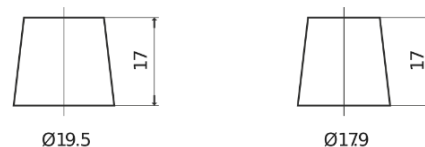

Sortimentsoversikt

Batterier til Biler og lette kjøretøy

EFB FL1000

Art.nr.	FL1000
Technology	EFB
EAN/GTIN	3661024046978
Spenning	12 V
Kapasitet	100.0 Ah
CCA	900 A
Lengde	353 mm
Bredde	175 mm
Høyde	190 mm
Kasse	L05
Polstilling	ETN 0
Poltype	EN taper post
Festeknast	B13
Vekt (kan variere)	25.50 kg

Polstilling

Poltype

Festeknast

Design, egenskaper og tekniske spesifikasjoner kan endres uten forvarsel. Vi fraskriver oss enhver representasjon eller garanti, uttrykt eller underforstått, angående dataene eller anbefalingene, og skal under ingen omstendigheter holdes ansvarlig for tap eller skade som hevdes å ha oppstått som et resultat. Noen produkter kan være utilgjengelig i ditt lokale marked.