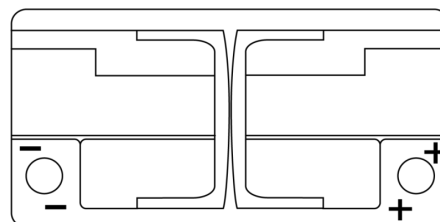

## EFB FL1000

Art.nr.	FL1000
Technology	EFB
EAN/GTIN	3661024046978
Spenning	12 V
Kapasitet	100.0 Ah
CCA	900 A
Lengde	353 mm
Bredde	175 mm
Høyde	190 mm
Kasse	L05
Polstilling	ETN 0
Poltype	EN taper post
Festeknast	B13
Vekt (kan variere)	25.50 kg

### Poltype

Ø19.5

Ø179

PositiveTerminal

NegativeTerminal