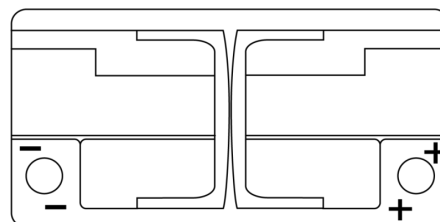

Batterier til Biler og lette kjøretøy

EFB FL1000

Art.nr.	FL1000
Technology	EFB
EAN/GTIN	3661024046978
Spenning	12 V
Kapasitet	100.0 Ah
CCA	900 A
Lengde	353 mm
Bredde	175 mm
Høyde	190 mm
Kasse	L05
Polstilling	ETN 0
Poltype	EN taper post
Festeknast	B13
Vekt (kan variere)	25.50 kg

Polstilling

Poltype

Ø19.5

Ø179

PositiveTerminal

NegativeTerminal

Festeknast

5 notches