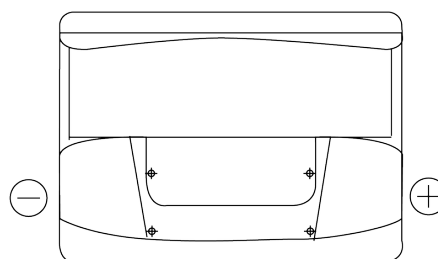

Polstilling