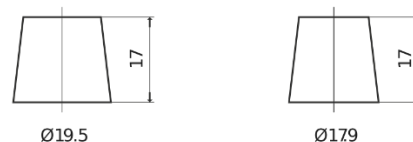

Batterier til Biler og lette kjøretøy

AGM FK960

Art.nr.	FK960
Technology	AGM
EAN/GTIN	3661024047425
Spenning	12 V
Kapasitet	96.0 Ah
CCA	850 A
Lengde	353 mm
Bredde	175 mm
Høyde	190 mm
Kasse	L05
Polstilling	ETN 0
Poltype	EN taper post
Festeknast	B13
Vekt (kan variere)	26.10 kg

Polstilling

Poltype

Festeknast

Design, egenskaper og tekniske spesifikasjoner kan endres uten forvarsel. Vi fraskriver oss enhver representasjon eller garanti, uttrykt eller underforstått, angående dataene eller anbefalingene, og skal under ingen omstendigheter holdes ansvarlig for tap eller skade som hevdes å ha oppstått som et resultat. Noen produkter kan være utilgjengelig i ditt lokale marked.