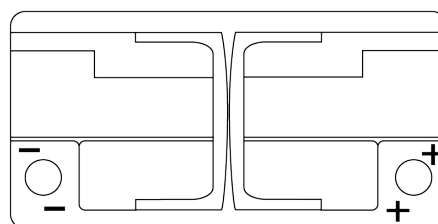

Batterier til Biler og lette kjøretøy

**AGM FK960**

Art.nr.	FK960
Technology	AGM
EAN/GTIN	3661024047425
Spenning	12 V
Kapasitet	96.0 Ah
CCA	850 A
Lengde	353 mm
Bredde	175 mm
Høyde	190 mm
Kasse	L05
Polstilling	ETN 0
Poltype	EN taper post
Festeknast	B13
Vekt (kan variere)	26.10 kg

**Polstilling****Poltype**

Positive Terminal

Negative Terminal

**Festeknast**

Design, egenskaper og tekniske spesifikasjoner kan endres uten forvarsel. Vi fraskriver oss enhver representasjon eller garanti, uttrykt eller underforstått, angående dataene eller anbefalingene, og skal under ingen omstendigheter holdes ansvarlig for tap eller skade som hevdes å ha oppstått som et resultat. Noen produkter kan være utilgjengelig i ditt lokale marked.