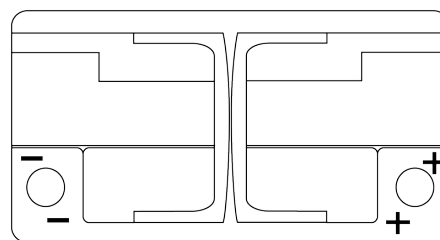

Batterier til Biler og lette kjøretøy

AGM FK800

Art.nr.	FK800
Technology	AGM
EAN/GTIN	3661024045728
Spenning	12 V
Kapasitet	80.0 Ah
CCA	800 A
Lengde	315 mm
Bredde	175 mm
Høyde	190 mm
Kasse	L04
Polstilling	ETN 0
Poltype	EN taper post
Festeknast	B13
Vekt (kan variere)	23.30 kg

Polstilling

Poltype

Positive Terminal

Negative Terminal

Festeknast

Design, egenskaper og tekniske spesifikasjoner kan endres uten forvarsel. Vi fraskriver oss enhver representasjon eller garanti, uttrykt eller underforstått, angående dataene eller anbefalingene, og skal under ingen omstendigheter holdes ansvarlig for tap eller skade som hevdes å ha oppstått som et resultat. Noen produkter kan være utilgjengelig i ditt lokale marked.