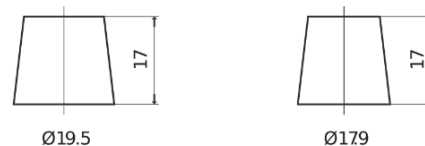

Batterier til Biler og lette kjøretøy

AGM FK800

Art.nr.	FK800
Technology	AGM
EAN/GTIN	3661024045728
Spenning	12 V
Kapasitet	80.0 Ah
CCA	800 A
Lengde	315 mm
Bredde	175 mm
Høyde	190 mm
Kasse	L04
Polstilling	ETN 0
Poltype	EN taper post
Festeknast	B13
Vekt (kan variere)	23.30 kg

Polstilling

Poltype

Festeknast

Design, egenskaper og tekniske spesifikasjoner kan endres uten forvarsel. Vi fraskriver oss enhver representasjon eller garanti, uttrykt eller underforstått, angående dataene eller anbefalingene, og skal under ingen omstendigheter holdes ansvarlig for tap eller skade som hevdes å ha oppstått som et resultat. Noen produkter kan være utilgjengelig i ditt lokale marked.