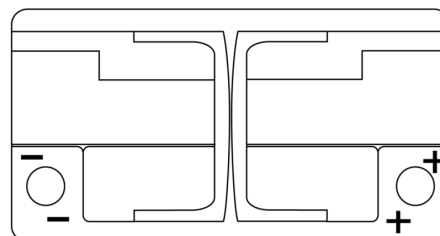

Batterier til Biler og lette kjøretøy

AGM FK800

Art.nr.	FK800
Technology	AGM
EAN/GTIN	3661024045728
Spenning	12 V
Kapasitet	80.0 Ah
CCA	800 A
Lengde	315 mm
Bredde	175 mm
Høyde	190 mm
Kasse	L04
Polstilling	ETN 0
Poltype	EN taper post
Festeknast	B13
Vekt (kan variere)	23.30 kg

Polstilling

Poltype

Positive Terminal

Negative Terminal

Festeknast

Design, egenskaper og tekniske spesifikasjoner kan endres uten forvarsel. Vi fraskriver oss enhver representasjon eller garanti, uttrykt eller underforstått, angående dataene eller anbefalingene, og skal under ingen omstendigheter holdes ansvarlig for tap eller skade som hevdes å ha oppstått som et resultat. Noen produkter kan være utilgjengelig i ditt lokale marked.