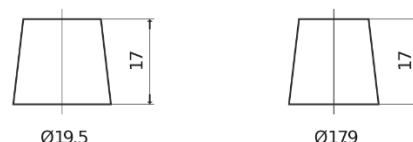

Sortimentsoversikt

Batterier til Biler og lette kjøretøy

Premium EA530

Art.nr.	EA530
Technology	Flooded
EAN/GTIN	3661024034203
Spenning	12 V
Kapasitet	53 Ah
CCA	540 A
Lengde	207 mm
Bredde	175 mm
Høyde	190 mm
Kasse	L01
Polstilling	ETN 0
Poltype	EN taper post
Festeknast	B13
Vekt (kan variere)	12.70 kg

Polstilling

Poltype

Festeknast

Design, egenskaper og tekniske spesifikasjoner kan endres uten forvarsel. Vi fraskriver oss enhver representasjon eller garanti, uttrykt eller underforstått, angående dataene eller anbefalingene, og skal under ingen omstendigheter holdes ansvarlig for tap eller skade som hevdes å ha oppstått som et resultat. Noen produkter kan være utilgjengelig i ditt lokale marked.