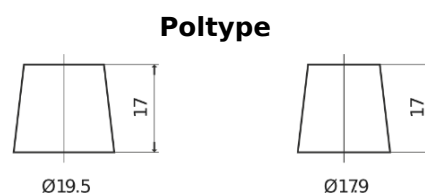

Sortimentsoversikt

Batterier til Biler og lette kjøretøy

AGM FK620

| | |
|--------------------|---------------|
| Art.nr. | FK620 |
| Technology | AGM |
| EAN/GTIN | 3661024047395 |
| Spenning | 12 V |
| Kapasitet | 62.0 Ah |
| CCA | 680 A |
| Lengde | 242 mm |
| Bredde | 175 mm |
| Høyde | 190 mm |
| Kasse | L02 |
| Polstilling | ETN 0 |
| Poltype | EN taper post |
| Festeknast | B13 |
| Vekt (kan variere) | 17.90 kg |