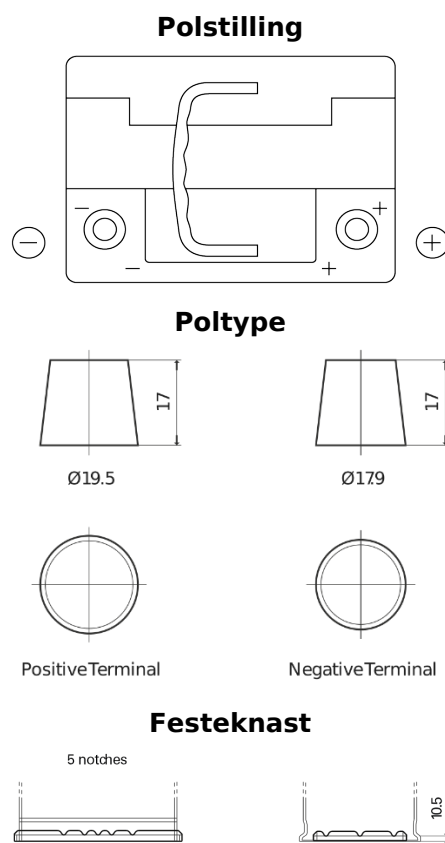

## AGM FK600

Art.nr.	FK600
Technology	AGM
EAN/GTIN	3661024046282
Spenning	12 V
Kapasitet	60.0 Ah
CCA	680 A
Lengde	242 mm
Bredde	175 mm
Høyde	190 mm
Kasse	L02
Polstilling	ETN 0
Poltype	EN taper post
Festeknast	B13
Vekt (kan variere)	17.90 kg