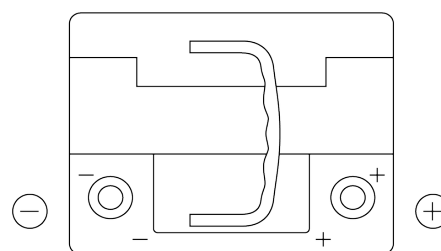

Sortimentsoversikt

Batterier til Biler og lette kjøretøy

EFB EL550

Art.nr.	EL550
Technology	EFB
EAN/GTIN	3661024036757
Spenning	12 V
Kapasitet	55 Ah
CCA	540 A
Lengde	207 mm
Bredde	175 mm
Høyde	190 mm
Kasse	L01
Polstilling	ETN 0
Poltype	EN taper post
Festeknast	B13
Vekt (kan variere)	14.10 kg

Polstilling

Poltype

Positive Terminal

Negative Terminal

Festeknast

Design, egenskaper og tekniske spesifikasjoner kan endres uten forvarsel. Vi fraskriver oss enhver representasjon eller garanti, uttrykt eller underforstått, angående dataene eller anbefalingene, og skal under ingen omstendigheter holdes ansvarlig for tap eller skade som hevdes å ha oppstått som et resultat. Noen produkter kan være utilgjengelig i ditt lokale marked.