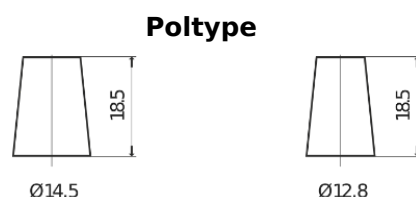

Batterier til Biler og lette kjøretøy

AGM FK457

Art.nr.	FK457
Technology	AGM
EAN/GTIN	3661024047500
Spenning	12 V
Kapasitet	45.0 Ah
CCA	380 A
Lengde	237 mm
Bredde	127 mm
Høyde	227 mm
Kasse	B24
Polstilling	ETN 1
Poltype	JIS taper post
Festeknast	B0
Vekt (kan variere)	13.50 kg