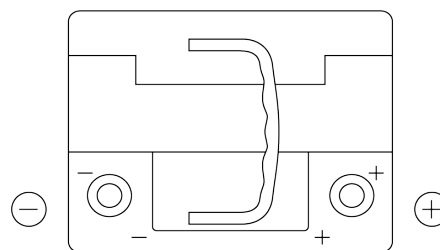

Sortimentsoversikt

Batterier til Biler og lette kjøretøy

**EFB DL550**

Art.nr.	DL550
Technology	EFB
EAN/GTIN	3661024026444
Spenning	12 V
Kapasitet	55 Ah
CCA	540 A
Lengde	207 mm
Bredde	175 mm
Høyde	190 mm
Kasse	L01
Polstilling	ETN 0
Poltype	EN taper post
Festeknast	B13
Vekt (kan variere)	14.10 kg

**Polstilling**

**Poltype**

Positive Terminal

Negative Terminal

**Festeknast**

Design, egenskaper og tekniske spesifikasjoner kan endres uten forvarsel. Vi fraskriver oss enhver representasjon eller garanti, uttrykt eller underforstått, angående dataene eller anbefalingene, og skal under ingen omstendigheter holdes ansvarlig for tap eller skade som hevdes å ha oppstått som et resultat. Noen produkter kan være utilgjengelig i ditt lokale marked.