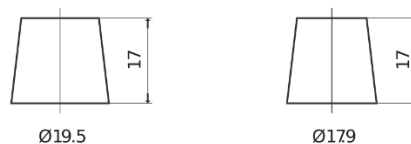

Sortimentsoversikt

Batterier til Biler og lette kjøretøy

Technica TB501

Art.nr.	TB501
Technology	Flooded
EAN/GTIN	3661024054522
Spenning	12 V
Kapasitet	50 Ah
CCA	450 A
Lengde	207 mm
Bredde	175 mm
Høyde	190 mm
Kasse	L01
Polstilling	ETN 1
Poltype	EN taper post
Festeknast	B13
Vekt (kan variere)	12.20 kg

Polstilling

Poltype

Festeknast

Design, egenskaper og tekniske spesifikasjoner kan endres uten forvarsel. Vi fraskriver oss enhver representasjon eller garanti, uttrykt eller underforstått, angående dataene eller anbefalingene, og skal under ingen omstendigheter holdes ansvarlig for tap eller skade som hevdes å ha oppstått som et resultat. Noen produkter kan være utilgjengelig i ditt lokale marked.