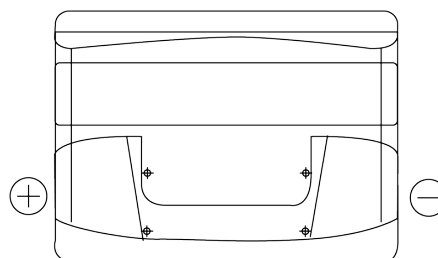

Sortimentsoversikt

Batterier til Biler og lette kjøretøy

Technica TB501

Art.nr.	TB501
Technology	Flooded
EAN/GTIN	3661024054522
Spenning	12 V
Kapasitet	50 Ah
CCA	450 A
Lengde	207 mm
Bredde	175 mm
Høyde	190 mm
Kasse	L01
Polstilling	ETN 1
Poltype	EN taper post
Festeknast	B13
Vekt (kan variere)	12.20 kg

Polstilling