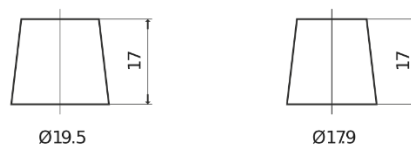

Batterier til Biler og lette kjøretøy

Formula FB501

Art.nr.	FB501
Technology	Flooded
EAN/GTIN	3661024044523
Spenning	12 V
Kapasitet	50 Ah
CCA	450 A
Lengde	207 mm
Bredde	175 mm
Høyde	190 mm
Kasse	L01
Polstilling	ETN 1
Poltype	EN taper post
Festeknast	B13
Vekt (kan variere)	12.20 kg

Polstilling

Poltype

Festeknast

Design, egenskaper og tekniske spesifikasjoner kan endres uten forvarsel. Vi fraskriver oss enhver representasjon eller garanti, uttrykt eller underforstått, angående dataene eller anbefalingene, og skal under ingen omstendigheter holdes ansvarlig for tap eller skade som hevdes å ha oppstått som et resultat. Noen produkter kan være utilgjengelig i ditt lokale marked.