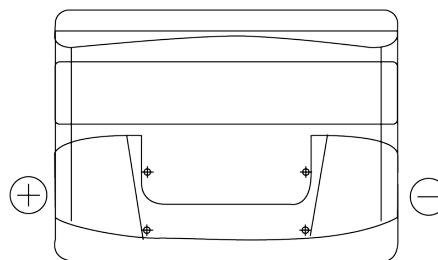

Polstilling