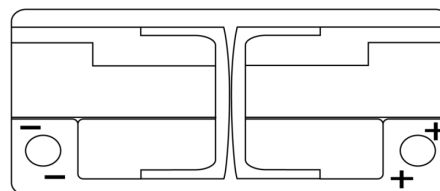

Batterier til Biler og lette kjøretøy

AGM FK1060

Art.nr.	FK1060
Technology	AGM
EAN/GTIN	3661024047432
Spenning	12 V
Kapasitet	106.0 Ah
CCA	950 A
Lengde	392 mm
Bredde	175 mm
Høyde	190 mm
Kasse	L06
Polstilling	ETN 0
Poltype	EN taper post
Festeknast	B13
Vekt (kan variere)	29.00 kg

Polstilling

Poltype

PositiveTerminal

NegativeTerminal

Festeknast

Design, egenskaper og tekniske spesifikasjoner kan endres uten forvarsel. Vi fraskriver oss enhver representasjon eller garanti, uttrykt eller underforstått, angående dataene eller anbefalingene, og skal under ingen omstendigheter holdes ansvarlig for tap eller skade som hevdes å ha oppstått som et resultat. Noen produkter kan være utilgjengelig i ditt lokale marked.