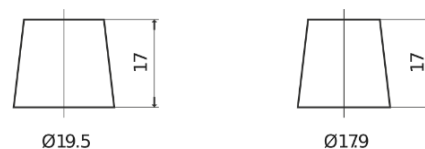

Batterier til Biler og lette kjøretøy

AGM FK1060

Art.nr.	FK1060
Technology	AGM
EAN/GTIN	3661024047432
Spenning	12 V
Kapasitet	106.0 Ah
CCA	950 A
Lengde	392 mm
Bredde	175 mm
Høyde	190 mm
Kasse	L06
Polstilling	ETN 0
Poltype	EN taper post
Festeknast	B13
Vekt (kan variere)	29.00 kg

Polstilling

Poltype

Festeknast

Design, egenskaper og tekniske spesifikasjoner kan endres uten forvarsel. Vi fraskriver oss enhver representasjon eller garanti, uttrykt eller underforstått, angående dataene eller anbefalingene, og skal under ingen omstendigheter holdes ansvarlig for tap eller skade som hevdes å ha oppstått som et resultat. Noen produkter kan være utilgjengelig i ditt lokale marked.