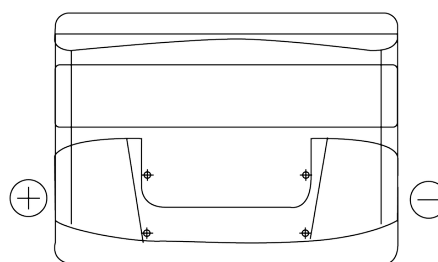

Sortimentsoversikt

Batterier til Biler og lette kjøretøy

Excell EB501

Art.nr.	EB501
Technology	Flooded
EAN/GTIN	3661024034524
Spenning	12 V
Kapasitet	50 Ah
CCA	450 A
Lengde	207 mm
Bredde	175 mm
Høyde	190 mm
Kasse	L01
Polstilling	ETN 1
Poltype	EN taper post
Festeknast	B13
Vekt (kan variere)	12.20 kg

Polstilling**Poltype**

Positive Terminal

Negative Terminal

Festeknast

Design, egenskaper og tekniske spesifikasjoner kan endres uten forvarsel. Vi fraskriver oss enhver representasjon eller garanti, uttrykt eller underforstått, angående dataene eller anbefalingene, og skal under ingen omstendigheter holdes ansvarlig for tap eller skade som hevdes å ha oppstått som et resultat. Noen produkter kan være utilgjengelig i ditt lokale marked.