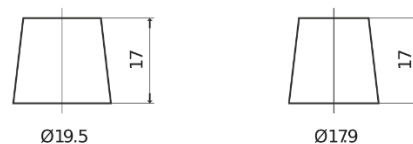

Sortimentsoversikt

Batterier til Biler og lette kjøretøy

Power DB501

Art.nr.	DB501
Technology	Flooded
EAN/GTIN	3661024024525
Spenning	12 V
Kapasitet	50 Ah
CCA	450 A
Lengde	207 mm
Bredde	175 mm
Høyde	190 mm
Kasse	L01
Polstilling	ETN 1
Poltype	EN taper post
Festeknast	B13
Vekt (kan variere)	12.20 kg

Polstilling

Poltype

Festeknast

Design, egenskaper og tekniske spesifikasjoner kan endres uten forvarsel. Vi fraskriver oss enhver representasjon eller garanti, uttrykt eller underforstått, angående dataene eller anbefalingene, og skal under ingen omstendigheter holdes ansvarlig for tap eller skade som hevdes å ha oppstått som et resultat. Noen produkter kan være utilgjengelig i ditt lokale marked.