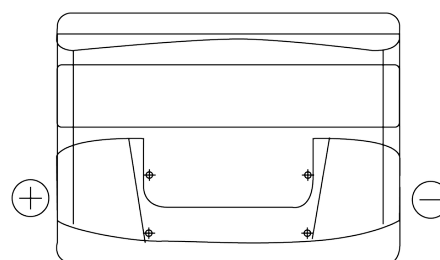

Sortimentsoversikt

Batterier til Biler og lette kjøretøy

Power DB501

Art.nr.	DB501
Technology	Flooded
EAN/GTIN	3661024024525
Spenning	12 V
Kapasitet	50 Ah
CCA	450 A
Lengde	207 mm
Bredde	175 mm
Høyde	190 mm
Kasse	L01
Polstilling	ETN 1
Poltype	EN taper post
Festeknast	B13
Vekt (kan variere)	12.20 kg

Polstilling

Poltype

PositiveTerminal

NegativeTerminal

Festeknast

Design, egenskaper og tekniske spesifikasjoner kan endres uten forvarsel. Vi fraskriver oss enhver representasjon eller garanti, uttrykt eller underforstått, angående dataene eller anbefalingene, og skal under ingen omstendigheter holdes ansvarlig for tap eller skade som hevdes å ha oppstått som et resultat. Noen produkter kan være utilgjengelig i ditt lokale marked.