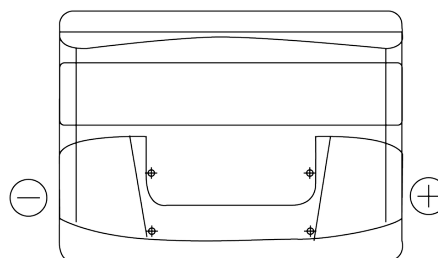

Sortimentsoversikt

Batterier til Biler og lette kjøretøy

Technica TB500

| | |
|--------------------|---------------|
| Art.nr. | TB500 |
| Technology | Flooded |
| EAN/GTIN | 3661024054515 |
| Spenning | 12 V |
| Kapasitet | 50 Ah |
| CCA | 450 A |
| Lengde | 207 mm |
| Bredde | 175 mm |
| Høyde | 190 mm |
| Kasse | L01 |
| Polstilling | ETN 0 |
| Poltype | EN taper post |
| Festeknast | B13 |
| Vekt (kan variere) | 12.10 kg |

Polstilling

Poltype

Positive Terminal

Negative Terminal

Festeknast

Design, egenskaper og tekniske spesifikasjoner kan endres uten forvarsel. Vi fraskriver oss enhver representasjon eller garanti, uttrykt eller underforstått, angående dataene eller anbefalingene, og skal under ingen omstendigheter holdes ansvarlig for tap eller skade som hevdes å ha oppstått som et resultat. Noen produkter kan være utilgjengelig i ditt lokale marked.